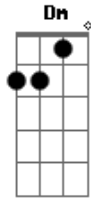

© ukulele-chords.com