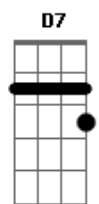

© ukulele-chords.com