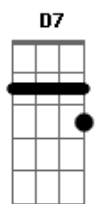

© ukulele-chords.com