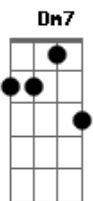

© ukulele-chords.com