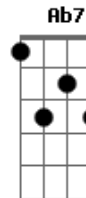

ukulele-chords.com

ukulele-chords.com