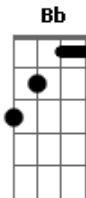

ukulele-chords.com