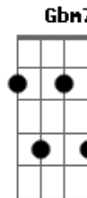

ukulele-chords.com