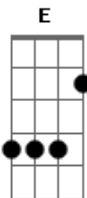

ukulele-chords.com