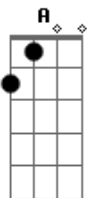

Juninho Cassimiro - Determinada Decisao

tom:

Bb (forma dos acordes no tom de A)

Capostrate na 1ª casa

Há um horizonte pra alcançar

Há um oceano pra navegar

Com lutas e perdas

Com dores e cruz

Este horizonte parece longe

Mas pra alcançar preciso entrar

No mar e avançar a cada dia

Determinada decisão

Só o amor faz mover toda minha vida

Em direção a santidade

O reino do Céu é dos violentos

Só por amor ao meu Senhor tomo minha cruz

E crucificado amar Jesus

Há um horizonte pra conquistar

Aadd9 A A
Tenho pra mim que os sofrimentos
A Bm7
Da presente vida não tem proporção
Gbm7 D7M Bm7 Bm7
Com a glória futura que os santos já vivem
Bm7 E E
Determinada decisão

A D Ab7
Só o amor faz mover toda minha vida
Db7 Db Gbm7
Em direção a santidade

Bm7 E D
O reino do Céu é dos violentos
Dbm7 Bm7 Bm7 Ab7
Só por amor ao meu Senhor tomo minha cruz

Db7 Db Gbm7
E crucificado amar Jesus
Bm7 D E E
Há um horizonte pra conquistar

Dbm7 Bm7 Ab7
Só o amor faz mover toda minha vida
Db7 Db Gbm7
Em direção a santidade

Bm7 E D
O reino do Céu é dos violentos
Dbm7 Bm7 Bm7 Ab7
Só por amor ao meu Senhor tomo minha cruz

Db7 Db Gbm7
E crucificado amar Jesus
Bm7 D E E
Há um horizonte pra conquistar

Acordes