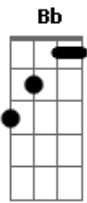

Juninho Cassimiro - Determinada Decisao

Tom: Bb

Bb Bb
Há um horizonte pra alcançar
Bb Bb
Há um oceano pra navegar
Gm7 Eb7
Com lutas e perdas
Dm7 Eb7 F
Com dores e cruz

Bb Bb
Este horizonte parece longe
Bb Bb
Mas pra alcançar preciso entrar
Gm7 Eb7 D7m
No mar e avançar a cada dia
C7m F F
Determinada decisão

D7m Eb7 A7b

Só o amor faz mover toda minha vida
D7 Abm
Em direção a santidade
C7m F F
O reino do Céu é dos violentos
D7m Eb7 A7b
Só por amor ao meu Senhor tomo minha cruz
D7 Gm7
E crucificado amar Jesus
Cm7 F F
Há um horizonte pra conquistar
Bb Bb
Tenho pra mim que os sofrimentos
Bb Bb
Da presente vida não tem proporção
Gm7 Eb7 Dm7 Cm7
Com a glória futura que os santos já vivem
F
Determinada decisão

Acordes