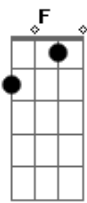

© ukulele-chords.com