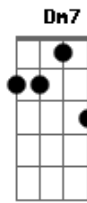

© ukulele-chords.com