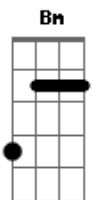

Juniior Rodriigues - Direitos Iguais

tom:

Intro: C G Bm C

E
Vire ali pro outro lado
D Am Em
E olha quem disse ser fiel
D
Não sou de dar barraco

C
Mas dei uma bica nesse anel... de compromisso
D C D
Disse sim pra fazer isso, não demorou, melhor assim
Vou repetir a cena que você mostrou pra mim

C
Até parece que doeu, mas prefiro entender que sua escolha não foi eu

Acordes

© ukulele-chords.com

© ukulele-chords.com

© ukulele-chords.com

© ukulele-chords.com

© ukulele-chords.com

© ukulele-chords.com