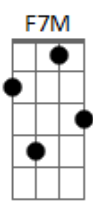

Junão Miranda - Ela e a Chuva o Acaso e Eu

Tom: A

m [Intro] Am7 G7M C7M C7M F7M B

Am7 G7M
Envolto da chuva
Am7 G7M
Fugindo da cidade
Am7 G7M
Correndo na rua
Am7 G7M
Com sintomas de saudade

Am7 G7M
E ela ali
Am7 G7M
Vestida de chuva
Am7 G7M
Na marquise da esquina
Am7 G7M
Esperando alguma

Am7 G7M
Dividimos o guarda-chuva
Am7 G7M
Um mundo pequeno pra nós dois
Am7 G7M
Enquanto a água cai
Am7 G7M
A tempestade fica pra depois

Am7 G7M
Por causa da chuva
Am7 G7M
Eu encontrei você
Am7 G7M
Agora tudo mudou
Am7 G7M
Deixa chuva chover

Am7 G7M
Deixa chuva chover
Am7 G7M
Deixa chuva chover

Acordes

© ukulele-chords.com

© ukulele-chords.com

© ukulele-chords.com

© ukulele-chords.com

© ukulele-chords.com

© ukulele-chords.com