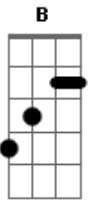

Jumas - De Sirene

tom:

E Gbm Aadd9 E
 Venías por aquel camino hacia mí
 Gbm Aadd9 E
 En realidad nunca pensé cruzarte así
 Gbm Aadd9 B7 E
 Bajo esa cruz la majestad del hijo de david

Gbm Aadd9 E
 Todo el pecado y la soberbia original
 Gbm Aadd9 E
 Sobre tus hombros a mi lado pasarán
 Gbm Aadd9 B7 E
 Y de repente el salvador cayó y

No sé si es que puedo ayudar

B E7 E7 E
 Ayúdame a cargar tanto dolor
 B E7 E7 E

Acordes

ukulele-chords.com

ukulele-chords.com

ukulele-chords.com

ukulele-chords.com

ukulele-chords.com

ukulele-chords.com

Ayúdame necesitan de tu corazón

B E7 E7 E
 Pero señor no puedo, mira mi debilidad
 B E7 E7 E
 Ayúdame y verás cómo la hago mía
 B E7 E7 E
 Y mía es tu capacidad de amar

E Gbm Aadd9 E
 Los brazos se entrelazan para caminar
 Gbm Aadd9 E
 Tu aliento lastimado me va haciendo callar
 Gbm Aadd9 B7 E
 Y aunque nos griten voy entrando más, en nuestra intimidad