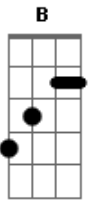

Jumas - De Sirene

tom:

E Gbm Aadd9 E
 Venías por aquel camino hacia mí
 Gbm Aadd9 E
 En realidad nunca pensé cruzarte así
 Gbm Aadd9 B7 E
 Bajo esa cruz la majestad del hijo de david

Gbm Aadd9 E
 Todo el pecado y la soberbia original
 Gbm Aadd9 E
 Sobre tus hombros a mi lado pasarán
 Gbm Aadd9 B7 E
 Y de repente el salvador cayó y

No sé si es quete puedo ayudar

B E7 E7 E
 Ayúdame a cargar tanto dolor
 B E7 E7 E

Acordes

© ukulele-chords.com

© ukulele-chords.com

© ukulele-chords.com

© ukulele-chords.com

© ukulele-chords.com

© ukulele-chords.com

Ayúdame necesitan de tu corazón

B E7 E7 E
 Pero señor no puedo, mira mi debilidad
 B E7 E7 E
 Ayúdame y verás cómo la hago mía
 B E7 E7 E
 Y mía es tu capacidad de amar

E Gbm Aadd9 E
 Los brazos se entrelazan para caminar
 Gbm Aadd9 E
 Tu aliento lastimado me va haciendo callar
 Gbm Aadd9 B7 E
 Y aunque nos griten voy entrando más, en nuestra intimidad