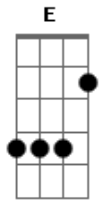

Jumas - De Sirene

tom:

E Gbm Aadd9 E
 Venías por aquel camino hacia mí
 Gbm Aadd9 E
 En realidad nunca pensé cruzarte así
 Gbm Aadd9 B7 E
 Bajo esa cruz la majestad del hijo de david

Gbm Aadd9 E
 Todo el pecado y la soberbia original
 Gbm Aadd9 E
 Sobre tus hombros a mi lado pasarán
 Gbm Aadd9 B7 E
 Y de repente el salvador cayó y

No sé si es que puedo ayudar

B E7 E7 E
 Ayúdame a cargar tanto dolor
 B E7 E7 E

Acordes

ukulele-chords.com

ukulele-chords.com

ukulele-chords.com

ukulele-chords.com

ukulele-chords.com

ukulele-chords.com

Ayúdame necesitan de tu corazón

B E7 E7 E
 Pero señor no puedo, mira mi debilidad
 B E7 E7 E
 Ayúdame y verás cómo la hago mía
 B E7 E7 E
 Y mía es tu capacidad de amar

E Gbm Aadd9 E
 Los brazos se entrelazan para caminar
 Gbm Aadd9 E
 Tu aliento lastimado me va haciendo callar
 Gbm Aadd9 B7 E
 Y aunque nos griten voy entrando más, en nuestra intimidad

Gbm Aadd9 E
 ¿Qué culpa hay en el hombre, qué merezca tu don?
 Gbm Aadd9 E
 ¿Acaso dar la vida transforma un corazón?
 Gbm Aadd9 B7 E
 Cuando llegamos a la cima entendí, que es por amor