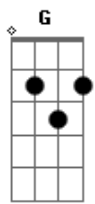

© ukulele-chords.com