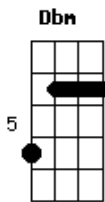

Sou tua noiva apaixonada
 D E Gbm
 Te esperando para dançar

Acordes

Eadd9 Gbm Eadd9
 Que ruja o Leão e que a terra estremeça
 D Bm7 Gbm
 Diante da majestade de Jesus

Eadd9
 Que ruja o Leão e que a terra estremeça
 D Bm7 Gbm
 Diante da majestade de Jesus

Bm
 Sinto o galopar dos cavalos
 Bm
 Ouço o leão rugir
 Bm
 Vejo o fogo das tochas
 Bm
 Marchando para a guerra

[Final] Bm Bm G D Em D Bm

ukulele-chords.com

ukulele-chords.com

ukulele-chords.com

ukulele-chords.com