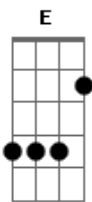

Julliany Souza - Yeshua / Ruja o Leão / Som Que Desperta (Pot-pourri)

tom:

A

Gbm Dbm

Yeshuuu aa
 D E Gbm
 Yeshu uu aa

Gbm Dbm
 Yeshuuu aa
 D E Gbm
 Yeshu uu aa

Gbm Dbm D E Gbm
 Vem saltando sobre os montes de Jerusalém
 Gbm Dbm

Sou tua noiva apaixonada
 D E Gbm
 Te esperando para dançar

Acordes

Eadd9 Gbm Eadd9
 Que ruja o Leão e que a terra estremeça
 D Bm7 Gbm
 Diante da majestade de Jesus

Eadd9
 Que ruja o Leão e que a terra estremeça
 D Bm7 Gbm
 Diante da majestade de Jesus

Bm
 Sinto o galopar dos cavalos
 Bm
 Ouço o leão rugir
 Bm
 Vejo o fogo das tochas
 Bm
 Marchando para a guerra

[Final] Bm Bm G D Em D Bm

ukulele-chords.com

ukulele-chords.com

ukulele-chords.com

ukulele-chords.com