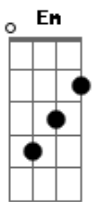

ukulele-chords.com