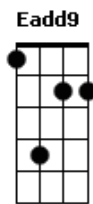

ukulele-chords.com