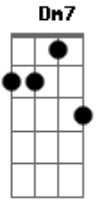

© ukulele-chords.com