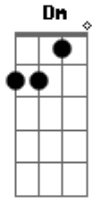

JulioDuarte - Bandida Malvada

tom:

Intro: Dm Bb F C

Dm Bb
Bateu saudade da tua voz e eu quero te ver
F
Não aguento mais um segundo longe de você
C
Tô nem aí se você não me quer
Dm
Não tem só você no mundo de mulher
Bb

Meu pensamento dava só você na minha vida
F
Infelizmente outra não cobre a ferida
C
Você me machucou
Dm Bb
Antes cê era sonho e virou pesadelo
F
Fez o meu coração de brinquedo
C
Tudo se acabou
Dm Bb F C
Sua bandida malvada roubou meu coração
Dm
E pegou outro cara

Acordes

© ukulele-chords.com