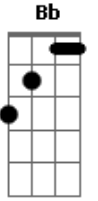

© ukulele-chords.com