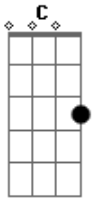

© ukulele-chords.com