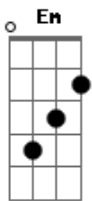

# Julio Suzuki - O Bom Pastor

tom:

Intro: D G Bm A

[Primeira Parte]

D Bm  
Por mais longe que você esteja  
G A  
Se ouvir a Sua voz  
D Bm  
Certamente, Ele a buscará!  
G A  
E ovelha você será!

[Pré-Refrão]

Bm D G  
Com Ele, você encontra alimento!  
Bm D G  
Com Ele, você encontra vida plena!  
Em D A  
Com Ele, você encontra a salvação!

[Refrão]

D  
Irei buscá-las!  
G  
Irei amá-las!  
Em Bm A  
Haverá um só rebanho de amor

D  
Um só Pastor!  
G  
Um só Senhor!  
Em G A  
Bendito É, que vem, em nome do Senhor!

[Segunda Parte]

D Bm  
Por mais longe que você esteja  
G A  
Se ouvir a Sua voz  
D Bm

## Acordes

© ukulele-chords.com

© ukulele-chords.com

© ukulele-chords.com

© ukulele-chords.com

© ukulele-chords.com

© ukulele-chords.com

Certamente, Ele a buscará!