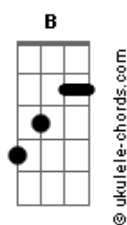

# Julio Secchin - Velocidade Dois

tom:

G

O rolê acaba quando te vejo na pista  
 Tu me olha de lado e eu sempre mordo a isca  
 Eu sei que eu tô me enganando

Quero dizer o que eu sinto  
 E eu te levo ali para o canto  
 Eu sei que eu tô me enganando

## Acordes

Am C7M D  
 Você só escuta minhas mensagens na velocidade dois

( D G D )

G D  
 E eu tô cansado dessa vida de dublê  
 Am C7M D  
 Você é meu plano A e eu sou teu plano B

D G C7M  
 Quando eu bebo penso em você  
 D G C7M  
 Quando eu bebo penso em você  
 D G C7M  
 Quando eu bebo penso em você  
 D G C7M  
 Quando eu bebo penso em você  
 D G C7M  
 Quando eu bebo penso em você