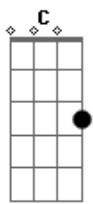

Julio Saldanha (MG) - Hino ao Cristo Redentor de Pará de Minas

tom:

Intro: F F Bb
Gm C7 Gb

F F Bb
Gm Dm C
No ponto mais alto da serra
Foi lá que seu sonho mirou
A A7 Dm
E o símbolo maior desta terra
Bb G C C
Seu feito pra sempre tornou
Gm C7 A
E o símbolo maior desta terra
Gm C Gb
Seu feito pra sempre tornou

F Dm Gm C
De braços abertos num gesto de amor
A Dm Gm G C
Protege esta terra o Deus Redentor
Bb F Dm Gm C7 F
Protege esta terra o Deus Redentor

F F Bb
Gm Dm C
Nêm Vilaça nas linhas traçou
As palmas das mãos do Criador
A A7 Dm
Fundiu com a fé de seu povo
Bb G C C
O coração do Redentor
Gm C7 A
Fundiu com a fé de seu povo
Gm C Gb
O coração do Redentor

F Dm Gm C
De braços abertos num gesto de amor
A Dm Gm G C
Protege esta terra o Deus Redentor
Bb F Dm Gm C7 F

Acordes

© ukulele-chords.com