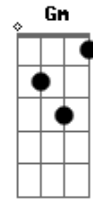

© ukulele-chords.com