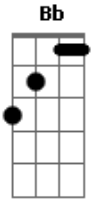

© ukulele-chords.com