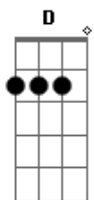

© ukulele-chords.com

Am Em Bm C D G
La, rairá, Lalalá, La rairá, lálalá

(E Eb Dm7 C)
(E Eb Dm7 C)
(E Eb Dm7 C)
(E Eb Dm7 C)

E Eb Dm7 C
Por isso estou aqui, pra te dizer
E Eb Dm7 C
Que te amo, Pra te amar e te ter

[Ponte]

Bm C Em G
Com você eu tenho vida, com você a tristeza se foi
Bm C
Com você não tenho mais angústia
Em D
Com você tenho amor (te amo!)