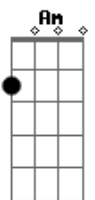

© ukulele-chords.com