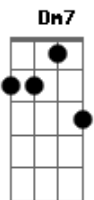

© ukulele-chords.com