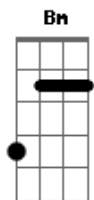

# Julio Ronqui - A Angústia Sem Você

tom:

Intro: E Eb Dm7 C  
 E Eb Dm7 C  
 E Eb Dm7 C  
 E Eb Dm7 C

E Eb Dm7 C  
 No momento da dificuldade  
 E Eb Dm7 C  
 Quando estou perdido, Sem rumo, sem vida, sem esperança  
 E Eb Dm7 C  
 Sei que é por sentir sua falta  
 E Eb Dm7 C  
 Quando estou longe de ti, Sem rumo, sem vida  
 E Eb Dm7 C  
 Sem esperança

G Am Em Bm  
 Eu morro, não consigo deixar de te ter  
 C D G  
 Não posso aceitar, quero ter você

© ukulele-chords.com

© ukulele-chords.com

Am Em Bm C D G  
 La, rairá, Lalalá, La rairá, lálalá

( E Eb Dm7 C )  
 ( E Eb Dm7 C )  
 ( E Eb Dm7 C )  
 ( E Eb Dm7 C )

E Eb Dm7 C  
 Por isso estou aqui, pra te dizer  
 E Eb Dm7 C  
 Que te amo, Pra te amar e te ter