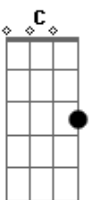

© ukulele-chords.com