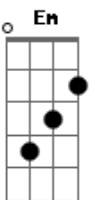

© ukulele-chords.com