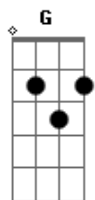

Julio Ronqui - A Angústia Sem Você

tom:

Intro: ^G
E Eb Dm7 C
E Eb Dm7 C
E Eb Dm7 C
E Eb Dm7 C

E Eb Dm7 C
No momento da dificuldade
E Eb Dm7 C
Quando estou perdido, Sem rumo, sem vida, sem esperança
E Eb Dm7 C
Sei que é por sentir sua falta
E Eb Dm7 C
Quando estou longe de ti, Sem rumo, sem vida
E Eb Dm7 C
Sem esperança

G Am Em Bm
Eu morro, não consigo deixar de te ter
C D G
Não posso aceitar, quero ter você

Acordes

© ukulele-chords.com