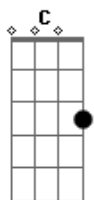

© ukulele-chords.com