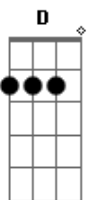

© ukulele-chords.com

Am Em Bm C D G
La, rairá, Lalalá, La rairá, lálalá

(E Eb Dm7 C)
(E Eb Dm7 C)
(E Eb Dm7 C)
(E Eb Dm7 C)

E Eb Dm7 C
Por isso estou aqui, pra te dizer
E Eb Dm7 C
Que te amo, Pra te amar e te ter

[Ponte]

Bm C Em G
Com você eu tenho vida, com você a tristeza se foi
Bm C
Com você não tenho mais angústia
Em D
Com você tenho amor (te amo!)