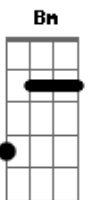

© ukulele-chords.com