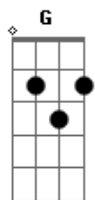

Julio Ronqui - A Angústia Sem Você

tom:

Intro: E Eb Dm7 C
E Eb Dm7 C
E Eb Dm7 C
E Eb Dm7 C

E Eb Dm7 C
No momento da dificuldade
E Eb Dm7 C
Quando estou perdido, Sem rumo, sem vida, sem esperança
E Eb Dm7 C
Sei que é por sentir sua falta
E Eb Dm7 C
Quando estou longe de ti, Sem rumo, sem vida
E Eb Dm7 C
Sem esperança

G Am Em Bm
Eu morro, não consigo deixar de te ter
C D G
Não posso aceitar, quero ter você

Acordes

© ukulele-chords.com