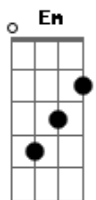

© ukulele-chords.com