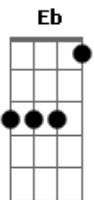

© ukulele-chords.com