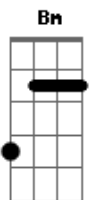

# Julio Ronqui - A Angústia Sem Você

tom:

Intro: <sup>G</sup>  
 E Eb Dm7 C  
 E Eb Dm7 C  
 E Eb Dm7 C  
 E Eb Dm7 C

E Eb Dm7 C  
 No momento da dificuldade  
 E Eb Dm7 C  
 Quando estou perdido, Sem rumo, sem vida, sem esperança  
 E Eb Dm7 C  
 Sei que é por sentir sua falta  
 E Eb Dm7 C  
 Quando estou longe de ti, Sem rumo, sem vida  
 E Eb Dm7 C  
 Sem esperança

G Am Em Bm  
 Eu morro, não consigo deixar de te ter  
 C D G  
 Não posso aceitar, quero ter você

© ukulele-chords.com

© ukulele-chords.com

Am Em Bm C D G  
 La, rairá, Lalalá, La rairá, lálalá

( E Eb Dm7 C )  
 ( E Eb Dm7 C )  
 ( E Eb Dm7 C )  
 ( E Eb Dm7 C )

E Eb Dm7 C  
 Por isso estou aqui, pra te dizer  
 E Eb Dm7 C  
 Que te amo, Pra te amar e te ter