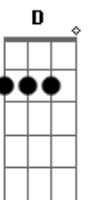

# Julio Ronqui - A Angústia Sem Você

tom:

Intro: E Eb Dm7 C  
 E Eb Dm7 C  
 E Eb Dm7 C  
 E Eb Dm7 C

E Eb Dm7 C  
 No momento da dificuldade  
 E Eb Dm7 C  
 Quando estou perdido, Sem rumo, sem vida, sem esperança  
 E Eb Dm7 C  
 Sei que é por sentir sua falta  
 E Eb Dm7 C  
 Quando estou longe de ti, Sem rumo, sem vida  
 E Eb Dm7 C  
 Sem esperança

© ukulele-chords.com

© ukulele-chords.com

Am Em Bm C D G  
 La, rairá, Lalalá, La rairá, lálalá

( E Eb Dm7 C )  
 ( E Eb Dm7 C )  
 ( E Eb Dm7 C )  
 ( E Eb Dm7 C )

E Eb Dm7 C  
 Por isso estou aqui, pra te dizer  
 E Eb Dm7 C  
 Que te amo, Pra te amar e te ter