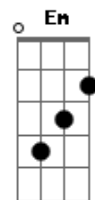

© ukulele-chords.com