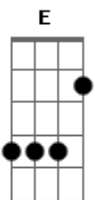

© ukulele-chords.com