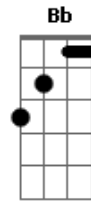

© ukulele-chords.com