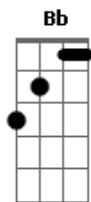

© ukulele-chords.com