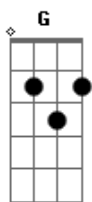

© ukulele-chords.com

© ukulele-chords.com