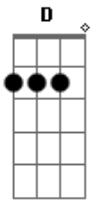

Júlio Nascimento - Caminhão Amigo

Tom: D
Intro: D A D

^D
Vou seguindo uma estrada comprida ^A
^G ^D
Sentindo comigo, a saudade apertar
^A
Enquanto dirijo eu ouço
^G ^D
A voz do amor que não sei a onde estar
^D ^A ^G
passo dias por estas estradas, ligo o toca fita
^D
E ouço uma canção
^A
Que dançamos nós dois abraçados
^G ^D
Bate mais forte o meu coração

Refrão:

^A ^G
Corre caminhão amigo
^A
Esquecendo os perigos
^D
Que a estrada traZ
^A ^G
Enquanto dirijo eu ouço
^A ^D
A voz do amor, que está à esperar

^D ^A
Já são doze horas da noite
^G
Ninguém nessa estrada
^D
Estou à esperar ^A ^G
O ponteiro marcou 120 a 140
^D
Não tarda à chegar
^A
Já vou à 180 por hora
^G
Meu caminhão chora
^D
Querendo te encontrar
^A
Já vou à 200 por hora
^G
Meu caminhão chora
^D
Pra mim te encontrar

Refrão:

^A ^G
Corre caminhão amigo
^A
Esquecendo os perigos
^D
Que a estrada traz...

Acordes

© ukulele-chords.com