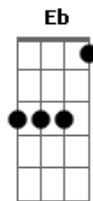

© ukulele-chords.com