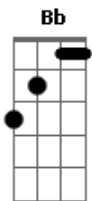

Júlio Nascimento - Amigo Garçon

tom:

Intro: C Gm Bb Bm F C Gm Bb Bm F

Gm Bb
Amigo garçom
Gm Bb
Traz mais uma cerveja
Gm Bm
Estou apaixonado

F
É grande a dor
Gm
Que está no meu peito
Eb Bb
Aceito a solidão
F
Não demore amor

Gm Bb
Me fazer feliz
Gm Bb
Você eu sempre quis
Gm Bb
Mas venha amor
F
É grande a dor

F
É grande a dor
Gm
Que está no meu peito
Eb Bb
Aceito a solidão
F
Não demore amor

Dm C
Eu estou sofrendo
Dm C G
My love, My love, Want to be
Dm C Dm
Eu estou querendo, you know
C G
My love, want to be

(C Gm Bb Bm F C Gm Bb Bm F)

Gm Bb
Amigo garçom
Gm Bb
Traz mais uma cerveja
Gm Bm
Estou apaixonado
F
É grande a dor
Gm
Que está no meu peito
Eb Bb
Aceito a solidão
F
Não demore amor

Gm Bb
Me fazer feliz
Gm Bb
Você eu sempre quis
Gm Bb
Mas venha amor
F
É grande a dor
Gm
Senão vou chorar
Eb Bb
Posso até me embriagar
F
Mas Não demore amor

Dm C
Eu estou sofrendo
Dm C G
My love, My love, Want to be
Dm C Dm
Eu estou querendo, you know
C G
My love, want to be

Acordes

© ukulele-chords.com

© ukulele-chords.com

© ukulele-chords.com

© ukulele-chords.com