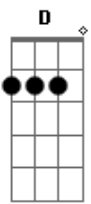

Julio Jaramillo - Guayaquileña

tom:
Gm

Quiero ser el motivo que llene todo tu pensamiento ^D
 Para ver si con el tiempo ^{D7}
 No has olvidado esta promesa ^G
 De amarme siempre aunque mi ausencia sea tu tristeza ^{F A7 D}
 De amarme siempre aunque mi ausencia sea tu tristeza ^{F A7 D}
 Guayaquilleña, linda florcita de primavera ^{A7 D}
 De los jardines la más bonita por ser morena ^{A7 D}
 Guayaquilleña te entrego toda mi vida entera ^{D7 G}
 Con mi canción también te dejo el corazón ^{F A7 D}

(D)

Al volver, después de un año entero

^{Bb A7}

De haber deseado este momento

Acordes

© ukulele-chords.com

© ukulele-chords.com

© ukulele-chords.com