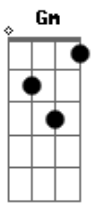

Julio Jaramillo - Guayaquileña

tom:
Gm

Quiero ser el motivo que llene todo tu pensamiento ^D
Para ver si con el tiempo ^{D7}
No has olvidado esta promesa ^G
De amarme siempre aunque mi ausencia sea tu tristeza ^{F A7 D}
De amarme siempre aunque mi ausencia sea tu tristeza ^{F A7 D}
Guayaquilleña, linda florcita de primavera ^{A7 D}
De los jardines la más bonita por ser morena ^{A7 D}
Guayaquilleña te entrego toda mi vida entera ^{D7 G}
Con mi canción también te dejo el corazón ^{F A7 D}

(D)

Al volver, después de un año entero

^{Bb A7}

De haber deseado este momento

Acordes

© ukulele-chords.com