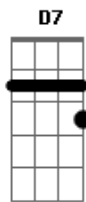

ukulele-chords.com