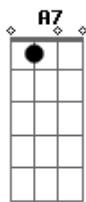

ukulele-chords.com