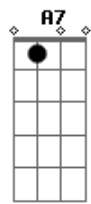

Julio Jaramillo - Guayaquileña

tom:
Gm

Quiero ser el motivo que llene todo tu pensamiento ^D
 Para ver si con el tiempo ^{D7}
 No has olvidado esta promesa ^G
 De amarme siempre aunque mi ausencia sea tu tristeza ^{F A7 D}
 De amarme siempre aunque mi ausencia sea tu tristeza ^{F A7 D}
 Guayaquilleña, linda florcita de primavera ^{A7 D}
 De los jardines la más bonita por ser morena ^{A7 D}
 Guayaquilleña te entrego toda mi vida entera ^{D7 G}
 Con mi canción también te dejo el corazón ^{F A7 D}

(D)

Al volver, después de un año entero

^{Bb A7}

De haber deseado este momento

Acordes

© ukulele-chords.com

© ukulele-chords.com

© ukulele-chords.com