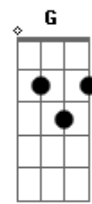

© ukulele-chords.com