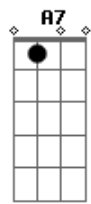

© ukulele-chords.com