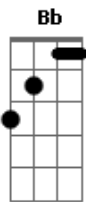

ukulele-chords.com