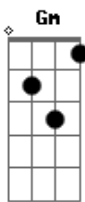

Julio Jaramillo - Guayaquileña

tom:
Gm

Quiero ser el motivo que llene todo tu pensamiento ^D
Para ver si con el tiempo ^{D7}
No has olvidado esta promesa ^G
De amarme siempre aunque mi ausencia sea tu tristeza ^{F A7 D}
De amarme siempre aunque mi ausencia sea tu tristeza ^{F A7 D}
Guayaquilleña, linda florcita de primavera ^{A7 D}
De los jardines la más bonita por ser morena ^{A7 D}
Guayaquilleña te entrego toda mi vida entera ^{D7 G}
Con mi canción también te dejo el corazón ^{F A7 D}

(D)

Al volver, después de un año entero

^{Bb A7}

De haber deseado este momento

Acordes