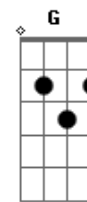

ukulele-chords.com