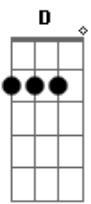

Julio Jaramillo - Guayaquileña

tom:
Gm

Quiero ser el motivo que llene todo tu pensamiento ^D
Para ver si con el tiempo ^{D7}
No has olvidado esta promesa ^G
De amarme siempre aunque mi ausencia sea tu tristeza ^{F A7 D}
De amarme siempre aunque mi ausencia sea tu tristeza ^{F A7 D}
Guayaquilleña, linda florcita de primavera ^{A7 D}
De los jardines la más bonita por ser morena ^{A7 D}
Guayaquilleña te entrego toda mi vida entera ^{D7 G}
Con mi canción también te dejo el corazón ^{F A7 D}

(D)

Al volver, después de un año entero

^{Bb A7}

De haber deseado este momento

Acordes

© ukulele-chords.com

© ukulele-chords.com

© ukulele-chords.com

© ukulele-chords.com

© ukulele-chords.com

© ukulele-chords.com

© ukulele-chords.com