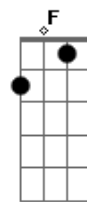

ukulele-chords.com