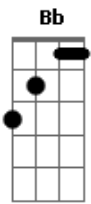

Julio Jaramillo - Guayaquileña

tom:
Gm

Quiero ser el motivo que llene todo tu pensamiento ^D
 Para ver si con el tiempo ^{D7}
 No has olvidado esta promesa ^G
 De amarme siempre aunque mi ausencia sea tu tristeza ^{F A7 D}
 De amarme siempre aunque mi ausencia sea tu tristeza ^{F A7 D}
 Guayaquilleña, linda florcita de primavera ^{A7 D}
 De los jardines la más bonita por ser morena ^{A7 D}
 Guayaquilleña te entrego toda mi vida entera ^{D7 G}
 Con mi canción también te dejo el corazón ^{F A7 D}

(D)

Al volver, después de un año entero

^{Bb A7}

De haber deseado este momento

Acordes

© ukulele-chords.com

© ukulele-chords.com

© ukulele-chords.com