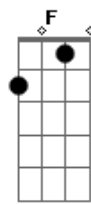

© ukulele-chords.com