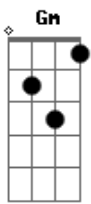

Julio Jaramillo - Guayaquileña

tom:
Gm

Quiero ser el motivo que llene todo tu pensamiento ^D
 Para ver si con el tiempo ^{D7}
 No has olvidado esta promesa ^G
 De amarme siempre aunque mi ausencia sea tu tristeza ^{F A7 D}
 De amarme siempre aunque mi ausencia sea tu tristeza ^{F A7 D}
 Guayaquilleña, linda florcita de primavera ^{A7 D}
 De los jardines la más bonita por ser morena ^{A7 D}
 Guayaquilleña te entrego toda mi vida entera ^{D7 G}
 Con mi canción también te dejo el corazón ^{F A7 D}

(D)

Al volver, después de un año entero

^{Bb A7}

De haber deseado este momento

Acordes

© ukulele-chords.com

© ukulele-chords.com

© ukulele-chords.com