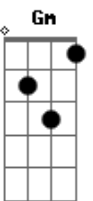

Julio Jaramillo - Alma Mía

tom:

Dm

Intro: Bb C F A7 Dm Gm Dm E7 A7 Dm

Dm A7 Dm
El día que me olvides alma mía
F C F
Yo sé que existirás en mi penar
Bb F
Al verme solo, triste y olvidado
E7 A7
Mi vida la haría arrancar
F A7 Dm
Mi vida la haría arrancar

Dm A7 Dm
Hay cosas que se reciben con resignación
F C F
Hay golpes que el destino da sin compasión
Bb F
Pero cuando se pierde un cariño
E7 A7
No hay nadie que calme ese dolor
F A7 Dm
No hay nadie que calme ese dolor

C F
Fuiste tú todo mi ser
C F
Mi amor todo te lo entregue
C F
Y el amor que te profeso
C F
Es el más puro, mujer

A7
Si los lazos que nos unen
Dm
Se llegaran a romper
Bb F
Que se acabe ahorita mismo
A7 Dm

La existencia de mi ser

Intro: Bb C F A7 Dm Gm Dm E7 A7 Dm

Dm A7 Dm
El día que me olvides alma mía
F C F
Yo sé que existirás en mi penar
Bb F
Al verme solo, triste y olvidado
E7 A7
Mi vida la haría arrancar
F A7 Dm
Mi vida la haría arrancar

Dm A7 Dm
Hay cosas que se reciben con resignación
F C F
Hay golpes que el destino da sin compasión
Bb F
Pero cuando se pierde un cariño
E7 A7
No hay nadie que calme ese dolor
F A7 Dm
No hay nadie que calme ese dolor

C F
Fuiste tú todo mi ser
C F
Mi amor todo te lo entregue
C F
Y el amor que te profeso
C F
Es el más puro, mujer

A7
Si los lazos que nos unen
Dm
Se llegaran a romper
F
Que se acabe ahorita mismo
A7 Dm A7 Dm
La existencia de mi ser

Acordes

© ukulele-chords.com

© ukulele-chords.com

© ukulele-chords.com

© ukulele-chords.com

© ukulele-chords.com

© ukulele-chords.com

© ukulele-chords.com