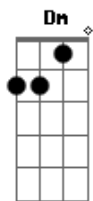

Julio Jaramillo - Alma Mía

tom:

Dm

Intro: Bb C F A7 Dm Gm Dm E7 A7 Dm

Dm A7 Dm
El día que me olvides alma mía
F C F
Yo sé que existirás en mi penar
Bb F
Al verme solo, triste y olvidado
E7 A7
Mi vida la haría arrancar
F A7 Dm
Mi vida la haría arrancar

Dm A7 Dm
Hay cosas que se reciben con resignación
F C F
Hay golpes que el destino da sin compasión
Bb F
Pero cuando se pierde un cariño
E7 A7
No hay nadie que calme ese dolor
F A7 Dm
No hay nadie que calme ese dolor

C F
Fuiste tú todo mi ser
C F
Mi amor todo te lo entregue
C F
Y el amor que te profeso
C F
Es el más puro, mujer

A7
Si los lazos que nos unen
Dm
Se llegaran a romper
Bb F
Que se acabe ahorita mismo
A7 Dm

La existencia de mi ser

Intro: Bb C F A7 Dm Gm Dm E7 A7 Dm

Dm A7 Dm
El día que me olvides alma mía
F C F
Yo sé que existirás en mi penar
Bb F
Al verme solo, triste y olvidado
E7 A7
Mi vida la haría arrancar
F A7 Dm
Mi vida la haría arrancar

Dm A7 Dm
Hay cosas que se reciben con resignación
F C F
Hay golpes que el destino da sin compasión
Bb F
Pero cuando se pierde un cariño
E7 A7
No hay nadie que calme ese dolor
F A7 Dm
No hay nadie que calme ese dolor

C F
Fuiste tú todo mi ser
C F
Mi amor todo te lo entregue
C F
Y el amor que te profeso
C F
Es el más puro, mujer

A7
Si los lazos que nos unen
Dm
Se llegaran a romper
F
Que se acabe ahorita mismo
A7 Dm A7 Dm
La existencia de mi ser

Acordes