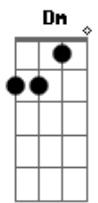

Julio Jaramillo - Alma Mía

tom:

Intro: Bb C F A7 Dm Gm Dm E7 A7 Dm

Dm A7 Dm
El día que me olvides alma mía
F C F
Yo sé que existirás en mi penar
Bb F
Al verme solo, triste y olvidado
E7 A7
Mi vida la haría arrancar
F A7 Dm
Mi vida la haría arrancar

Dm A7 Dm
Hay cosas que se reciben con resignación
F C F
Hay golpes que el destino da sin compasión
Bb F
Pero cuando se pierde un cariño
E7 A7
No hay nadie que calme ese dolor
F A7 Dm
No hay nadie que calme ese dolor

C F
Fuiste tú todo mi ser
C F
Mi amor todo te lo entregue
C F
Y el amor que te profeso
C F
Es el más puro, mujer

A7
Si los lazos que nos unen
Dm
Se llegaran a romper
Bb F
Que se acabe ahorita mismo
A7 Dm

La existencia de mi ser
Intro: Bb C F A7 Dm Gm Dm E7 A7 Dm

Dm A7 Dm
El día que me olvides alma mía
F C F
Yo sé que existirás en mi penar
Bb F
Al verme solo, triste y olvidado
E7 A7
Mi vida la haría arrancar
F A7 Dm
Mi vida la haría arrancar

Dm A7 Dm
Hay cosas que se reciben con resignación
F C F
Hay golpes que el destino da sin compasión
Bb F
Pero cuando se pierde un cariño
E7 A7
No hay nadie que calme ese dolor
F A7 Dm
No hay nadie que calme ese dolor

C F
Fuiste tú todo mi ser
C F
Mi amor todo te lo entregue
C F
Y el amor que te profeso
C F
Es el más puro, mujer

A7
Si los lazos que nos unen
Dm
Se llegaran a romper
F
Que se acabe ahorita mismo
A7 Dm A7 Dm
La existencia de mi ser

Acordes

© ukulele-chords.com