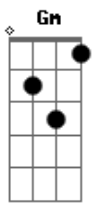

© ukulele-chords.com