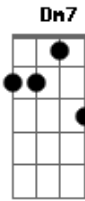

© ukulele-chords.com