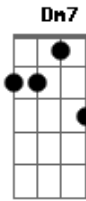

© ukulele-chords.com