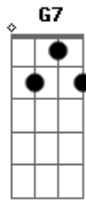

© ukulele-chords.com