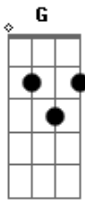

Julio Iglesias - Tenía Una Guitarra

tom:

Cm

Intro: Cm Dm7 G G7

Cm Bb Fm

Tenía una guitarra

Bb7 Eb7M

Tenía una ilusión

Dm7

Tenía tanta vida

G7 Cm

Era tanto su amor

Bb Fm

Era como aquel árbol

Bb7 Eb7M

Que espera su verdor

Dm7

Tenía una guitarra

G7 Cm Fm

Tenía una ilusión

Cm

Diles tú guitarra mía

Fm

Que conoces mi dolor

Bb7

Fm

Acordes

© ukulele-chords.com