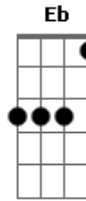

© ukulele-chords.com

Cuando andaba por la vida

Bb7 Eb

Sin cariño y sin amor

Cm

Les diré que en mi tristeza

Fm

Cuando nadie me escuchó

Dm7 G7 Cm

Era fuerza que alentaba

G7 Cm

Mi penoso corazón

Cm Bb Fm

Tenía una guitarra

Bb7 Eb7M

Y ayer ya no sonó

Dm7

Su música me queda

G7 Cm Fm

Mi guitarra calló

Dm7

Su música me queda

G7 Cm

Mi guitarra calló

[Final] Cm Fm Cm