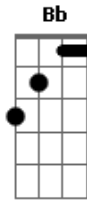

© ukulele-chords.com