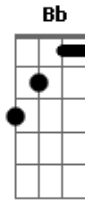

© ukulele-chords.com