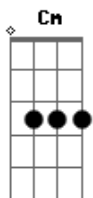

Julio Iglesias - Soy Un Truhan, Soy Un Señor

tom:

Intro: Cm C7 Fm Bb7
Eb G Cm C7
Fm Bb7 G Cm

Cm G
Confieso que a veces soy cuerdo y a veces loco

Y amo así la vida y tomo de todo un poco

Fm Bb7 Eb
Me gustan las mujeres, me gusta el vino

Ab D7 G Am Bm
Y si tengo que olvidarlas, bebo y olvido

Cm G
Mujeres en mi vida hubo que me quisieron

Pero he de confesar que otras también me hirieron

Fm Bb7 Eb
Pero de cada momento que yo he vivido

Ab D7 G
Que sin perjudicar el mejor partido

Em Ebm Dm
Y es que yo

G C
Amo la vida y amo el amor

C Dm
Soy un truhán, soy un Señor

G C C
Algo bohemio y soñador

Em A Dm
Y es que yo

G C
Amo la vida y amo el amor

A Dm

Soy un truhán, soy un Señor

Fm G Am Bm

Y casi fiel en el amor

Cm G
Confieso que a veces soy cuerdo y a veces loco

Y amo así la vida y tomo de todo un poco

Fm Bb7 Eb
Me gustan las mujeres, me gusta el vino

Ab D7 G Am Bm
Y si tengo que olvidarlas, bebo y olvido

[Solo] Cm G7 Cm

Fm Bb7 Eb
Me gustan las mujeres, me gusta el vino

Ab D7 G
Y si tengo que olvidarlas, bebo y olvido

Em Ebm Dm
Y es que yo

G C
Amo la vida y amo el amor

C Dm
Soy un truhán, soy un Señor

G C C
Algo bohemio y soñador

Em A Dm
Y es que yo

G C
Amo la vida y amo el amor

Soy un truhán, soy un Señor

Fm G
Y casi fiel en el amor

Acordes

© ukulele-chords.com