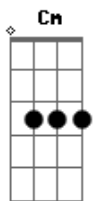

Julio Iglesias - Soy Un Truhan, Soy Un Señor

tom:

Intro: Cm C7 Fm Bb7
Eb G Cm C7
Fm Bb7 G Cm

Cm G
Confieso que a veces soy cuerdo y a veces loco

Y amo así la vida y tomo de todo un poco

Fm Bb7 Eb
Me gustan las mujeres, me gusta el vino

Ab D7 G Am Bm
Y si tengo que olvidarlas, bebo y olvido

Cm G
Mujeres en mi vida hubo que me quisieron

Pero he de confesar que otras también me hirieron

Fm Bb7 Eb
Pero de cada momento que yo he vivido

Ab D7 G
Que sin perjudicar el mejor partido

Em Ebm Dm
Y es que yo

G C
Amo la vida y amo el amor

C Dm
Soy un truhán, soy un Señor

G C C
Algo bohemio y soñador

Em A Dm
Y es que yo

G C
Amo la vida y amo el amor
A Dm

Soy un truhán, soy un Señor

Fm G Am Bm

Y casi fiel en el amor

Cm G
Confieso que a veces soy cuerdo y a veces loco

Y amo así la vida y tomo de todo un poco

Fm Bb7 Eb
Me gustan las mujeres, me gusta el vino

Ab D7 G Am Bm
Y si tengo que olvidarlas, bebo y olvido

[Solo] Cm G7 Cm

Fm Bb7 Eb
Me gustan las mujeres, me gusta el vino

Ab D7 G
Y si tengo que olvidarlas, bebo y olvido

Em Ebm Dm
Y es que yo

G C
Amo la vida y amo el amor

C Dm
Soy un truhán, soy un Señor

G C C
Algo bohemio y soñador

Em A Dm
Y es que yo

G C
Amo la vida y amo el amor

A Dm
Soy un truhán, soy un Señor

Fm G
Y casi fiel en el amor

Acordes

© ukulele-chords.com