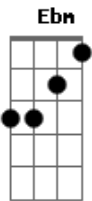

© ukulele-chords.com