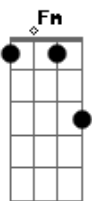

Em Ebm Dm
Y es que yo

G C
Amo la vida y amo el amor

C Dm
Soy un truhán, soy un Señor

G C C
Algo bohemio y soñador

Em A Dm
Y es que yo

G C
Amo la vida y amo el amor
A Dm

Soy un truhán, soy un Señor

Fm G Am Bm

[Solo] Cm G7 Cm

Fm Bb7 Eb
Me gustan las mujeres, me gusta el vino

Ab D7 G
Y si tengo que olvidarlas, bebo y olvido

Em Ebm Dm
Y es que yo

G C
Amo la vida y amo el amor

C Dm
Soy un truhán, soy un Señor

G C C
Algo bohemio y soñador

Em A Dm
Y es que yo

G C
Amo la vida y amo el amor

A Dm
Soy un truhán, soy un Señor

Fm G
Y casi fiel en el amor

Acordes

© ukulele-chords.com

© ukulele-chords.com

© ukulele-chords.com