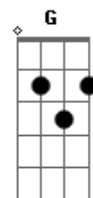

© ukulele-chords.com