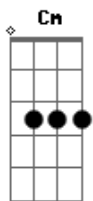

Julio Iglesias - Soy Un Truhan, Soy Un Señor

tom:

Intro: Cm C7 Fm Bb7
Eb G Cm C7
Fm Bb7 G Cm

Cm G
Confieso que a veces soy cuerdo y a veces loco

Y amo así la vida y tomo de todo un poco

Fm Bb7 Eb
Me gustan las mujeres, me gusta el vino

Ab D7 G Am Bm
Y si tengo que olvidarlas, bebo y olvido

Cm G
Mujeres en mi vida hubo que me quisieron

Pero he de confesar que otras también me hirieron

Fm Bb7 Eb
Pero de cada momento que yo he vivido

Ab D7 G
Que sin perjudicar el mejor partido

Em Ebm Dm
Y es que yo

G C
Amo la vida y amo el amor

C Dm
Soy un truhán, soy un Señor

G C C
Algo bohemio y soñador

Em A Dm
Y es que yo

G C
Amo la vida y amo el amor

A Dm

Soy un truhán, soy un Señor

Fm G Am Bm

Y casi fiel en el amor

Cm G
Confieso que a veces soy cuerdo y a veces loco

Y amo así la vida y tomo de todo un poco

Fm Bb7 Eb
Me gustan las mujeres, me gusta el vino

Ab D7 G Am Bm
Y si tengo que olvidarlas, bebo y olvido

[Solo] Cm G7 Cm

Fm Bb7 Eb
Me gustan las mujeres, me gusta el vino

Ab D7 G
Y si tengo que olvidarlas, bebo y olvido

Em Ebm Dm
Y es que yo

G C
Amo la vida y amo el amor

C Dm
Soy un truhán, soy un Señor

G C C
Algo bohemio y soñador

Em A Dm
Y es que yo

G C
Amo la vida y amo el amor

Soy un truhán, soy un Señor

Fm G
Y casi fiel en el amor

Acordes

© ukulele-chords.com