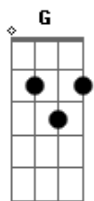

© ukulele-chords.com