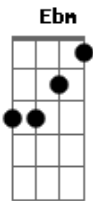

© ukulele-chords.com