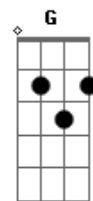

© ukulele-chords.com