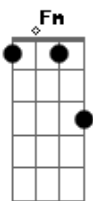

Em Ebm Dm
Y es que yo

G C
Amo la vida y amo el amor

C Dm
Soy un truhán, soy un Señor

G C C
Algo bohemio y soñador

Em A Dm
Y es que yo

G C
Amo la vida y amo el amor

A Dm

Soy un truhán, soy un Señor

[Solo] Cm G7 Cm

Fm Bb7 Eb
Me gustan las mujeres, me gusta el vino

Ab D7 G
Y si tengo que olvidarlas, bebo y olvido

Em Ebm Dm
Y es que yo

G C
Amo la vida y amo el amor

C Dm
Soy un truhán, soy un Señor

G C C
Algo bohemio y soñador

Em A Dm
Y es que yo

G C
Amo la vida y amo el amor

Soy un truhán, soy un Señor

Fm G
Y casi fiel en el amor

Acordes

© ukulele-chords.com

© ukulele-chords.com

© ukulele-chords.com