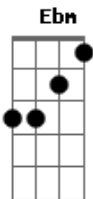

© ukulele-chords.com