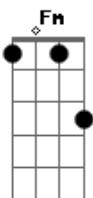

Em Ebm Dm
Y es que yo

G C
Amo la vida y amo el amor

C Dm
Soy un truhán, soy un Señor

G C C
Algo bohemio y soñador

Em A Dm
Y es que yo

G C
Amo la vida y amo el amor

A Dm

Soy un truhán, soy un Señor

[Solo] Cm G7 Cm

Fm Bb7 Eb
Me gustan las mujeres, me gusta el vino

Ab D7 G
Y si tengo que olvidarlas, bebo y olvido

Em Ebm Dm
Y es que yo

G C
Amo la vida y amo el amor

C Dm
Soy un truhán, soy un Señor

G C C
Algo bohemio y soñador

Em A Dm
Y es que yo

G C
Amo la vida y amo el amor

Soy un truhán, soy un Señor

Fm G
Y casi fiel en el amor

Acordes

© ukulele-chords.com

© ukulele-chords.com

© ukulele-chords.com