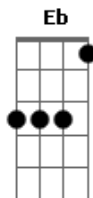

© ukulele-chords.com