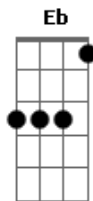

© ukulele-chords.com