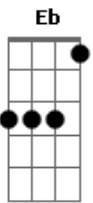

© ukulele-chords.com