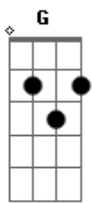

© ukulele-chords.com