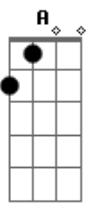

© ukulele-chords.com