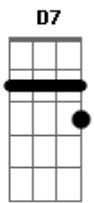

© ukulele-chords.com