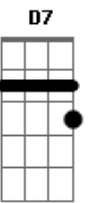

© ukulele-chords.com