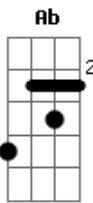

© ukulele-chords.com