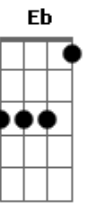

© ukulele-chords.com