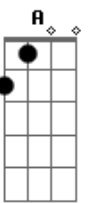

© ukulele-chords.com