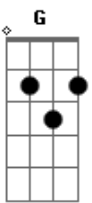

© ukulele-chords.com