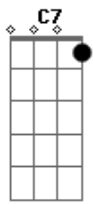

© ukulele-chords.com

(Cm Ab G Cm)

Cm G7
Non la dai vinta, non ti scappa mai un sì
Cm
A denti stretti, tu difendi la tua terra
A D7 G7
Basta uno screzio, resti via e non torni qui
Cm
Predichi amore, ma ti piace più la guerra
Cm Fm
Sono sempre io a rifare la pace, e poi
Bb7 Eb G
Sono sempre io a capire dai gesti tuoi
Cm Fm
Sono sempre io, che vorresti più di così?
Cm
Ti perdonerò
G7
E chi altro può
Cm C7
Se non sempre io?
Fm Cm
Chi sorvolerà?
G7
Chi rinunzierà
Cm
Se non sempre io?
[Final] Fm Cm G7 Cm G Cm