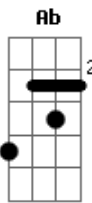

© ukulele-chords.com