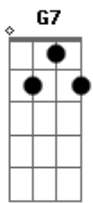

© ukulele-chords.com