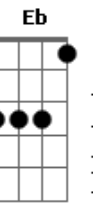

© ukulele-chords.com