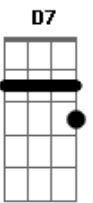

© ukulele-chords.com