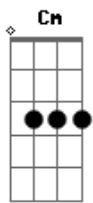

Julio Iglesias - Sono Sempre Io (Cada Día Más)

tom:

Intro: Cm Fm Cm G7
Cm Ab G Cm

Cm G7
Non la dai vinta, non ti scappa mai un sì
Cm
Per quel carattere un po' chiuso e prepotente
A D7
Ma questa vita è sempre ingrata e sai con chi
G7 Cm
Chi come me sa dare tutto e in cambio ha niente
Cm Fm
Sono sempre io a rifare la pace, e poi
Bb7 Eb G
Sono sempre io a capire dai gesti tuoi
Cm Fm
Sono sempre io, che vorresti più di così?
Cm
Ti perdonerò
G7
E chi altro può
Cm C7
Se non sempre io?
Fm Cm
Chi sorvolerà?
G7
Chi rinunzierà
Cm
Se non sempre io?

(Cm Fm Cm G7)

Acordes

© ukulele-chords.com