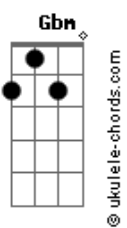

© ukulele-chords.com