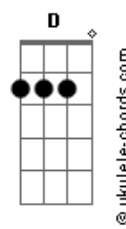

© ukulele-chords.com