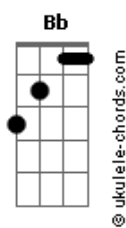

© ukulele-chords.com