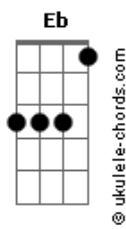

© ukulele-chords.com