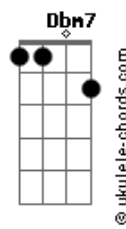

© ukulele-chords.com