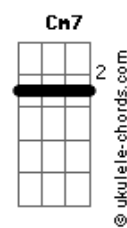

© ukulele-chords.com