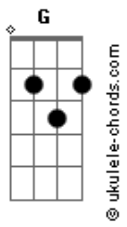

Julio Iglesias - Sono io (Italian Versión)

tom:
 G G Em
 Tu, se veddi un'ombra camminare

Mentre stai tornando verso casa, sono io
 D7 Am7
 Lo stupido che e andato

Innamorarsi, con l'intenzione
 Am7 D7 G
 Seria disposarsi proprio io

Se abri una manttina la finestra
 Em
 E vedi giu quell'auto

Che si arrestra, sono io
 Am7 D7
 Il giusto per un'avventura

E poi gentatto
 C D7 G
 Nella spazzatura, sempre io
 G F E7
 Ma se di notte mentre

Bm7
 Alla donna
 E7
 Del su primo
 A F7

Grande amor
 Bb Gm
 La, la, la, la
 Cm7

Sono io
 F7 F7
 La, la, la, la
 Bb
 Proprio io

Gm
 La, la, la, la
 Cm7
 Sono io

© ukulele-chords.com

© ukulele-chords.com

© ukulele-chords.com