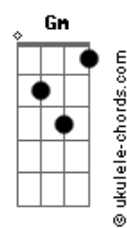

© ukulele-chords.com