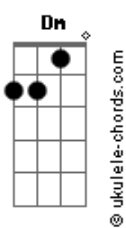

© ukulele-chords.com