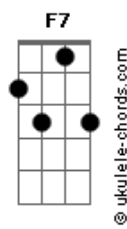

© ukulele-chords.com