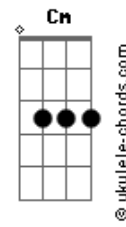

© ukulele-chords.com