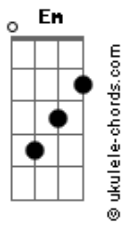

Julio Iglesias - Sono io (Italian Versión)

tom:
 G G Em
 Tu, se veddi un'ombra camminare

Mentre stai tornando verso casa, sono io
 D7 Am7
 Lo stupido che e andato

Innamorarsi, con l'intenzione
 Am7 D7 G
 Seria disposarsi proprio io

Se abri una manttina la finestra
 Em
 E vedi giu quell'auto

Che si arrestra, sono io
 Am7 D7
 Il giusto per un'avventura

E poi gentatto
 C D7 G
 Nella spazzatura, sempre io
 G F E7
 Ma se di notte mentre

Bm7
 Alla donna
 E7
 Del su primo
 A F7

Grande amor
 Bb Gm
 La, la, la, la
 Cm7

Sono io
 F7 F7
 La, la, la, la
 Bb
 Proprio io

Gm
 La, la, la, la
 Cm7
 Sono io

© ukulele-chords.com

© ukulele-chords.com

© ukulele-chords.com