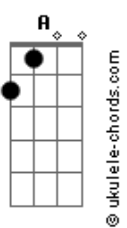

© ukulele-chords.com