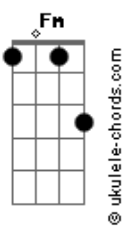

© ukulele-chords.com