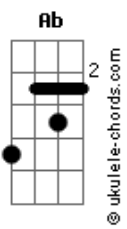

© ukulele-chords.com