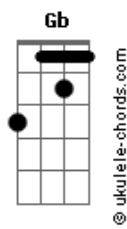

© ukulele-chords.com