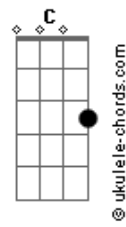

© ukulele-chords.com