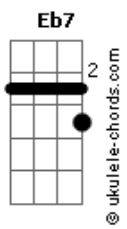

© ukulele-chords.com