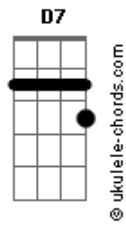

Julio Iglesias - Sono io (Italian Versión)

tom:
 G G Em
 Tu, se veddi un'ombra camminare

Mentre stai tornando verso casa, sono io
 D7 Am7
 Lo stupido che e andato

Innamorarsi, con l'intenzione
 Am7 D7 G
 Seria disposarsi proprio io

Se abri una manttina la finestra
 Em
 E vedi giu quell'auto

Che si arrestra, sono io
 Am7 D7
 Il giusto per un'avventura

E poi gentatto
 C D7 G
 Nella spazzatura, sempre io
 G F E7
 Ma se di notte mentre

Bm7
 Alla donna
 E7
 Del su primo
 A F7

Grande amor
 Bb Gm
 La, la, la, la
 Cm7

Sono io
 F7 F7
 La, la, la, la
 Bb
 Proprio io

Gm
 La, la, la, la
 Cm7
 Sono io

© ukulele-chords.com

© ukulele-chords.com

© ukulele-chords.com