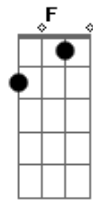

© ukulele-chords.com