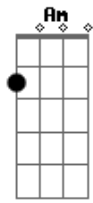

© ukulele-chords.com