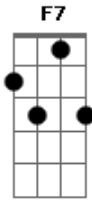

© ukulele-chords.com