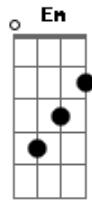

© ukulele-chords.com