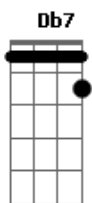

© ukulele-chords.com