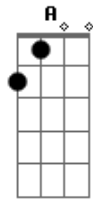

© ukulele-chords.com