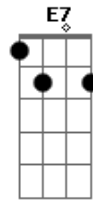

© ukulele-chords.com