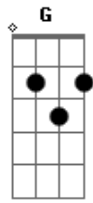

© ukulele-chords.com