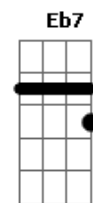

© ukulele-chords.com