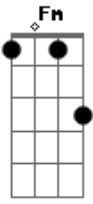

© ukulele-chords.com