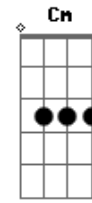

© ukulele-chords.com