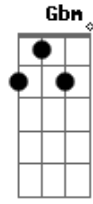

© ukulele-chords.com