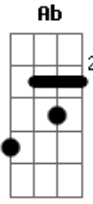

© ukulele-chords.com