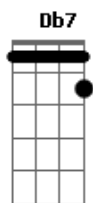

© ukulele-chords.com