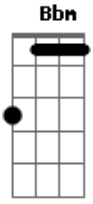

© ukulele-chords.com