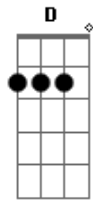

© ukulele-chords.com