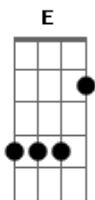

© ukulele-chords.com