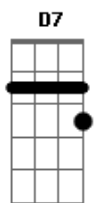

© ukulele-chords.com