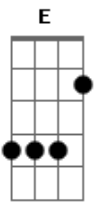

© ukulele-chords.com