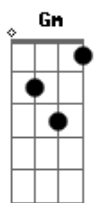

Somos dos gotas de llanto

Dm

En una canción

Intro: Dm Gm A7 A7 Dm

Dm

Somos un sueño imposible

Acordes

© ukulele-chords.com