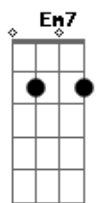

© ukulele-chords.com