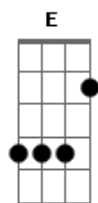

© ukulele-chords.com