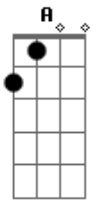

© ukulele-chords.com