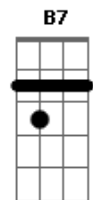

Julio Iglesias - Sentimental

tom:

Intro: B7 E B7 E B7

E E E7M E
Solitario y soñador
E E7M E
Cantarín de media voz

Volaba contra el viento y se cansó

Un gorrión sentimental

Tan pequeño y tan audaz
B7 E B7
Amigo de la vida y del volar
E E E7M E
Mi gorrión de media voz
E E E7M E
Que aún soñaba ser mejor

El buscaba de un consuelo
A E

De otro mar y de otro cielo
Gbm Am E C7

Era muy bohemio mi gorrión
F F F7M F
Solitario y soñador
F F F7M F
Cantarín de media voz

Volaba contra el viento y se cansó

Un gorrión sentimental

Lá,lá, rá lará la rá
Gb Gb6 F#7M Gb

Lá,lá, rá lará la rá
Gb Gb6 F#7M Gb

Volaba contra el viento y se cansó

Acordes

© ukulele-chords.com

© ukulele-chords.com

© ukulele-chords.com

© ukulele-chords.com