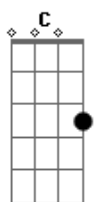

© ukulele-chords.com