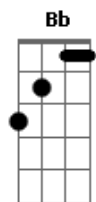

© ukulele-chords.com