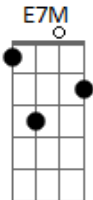

Julio Iglesias - Sentimental

tom:

Intro: B7 E B7 E B7

E E E7M E
Solitario y soñador
E E7M E
Cantarín de media voz

Volaba contra el viento y se cansó

Un gorrión sentimental

Tan pequeño y tan audaz
B7 E B7
Amigo de la vida y del volar
E E E7M E
Mi gorrión de media voz
E E E7M E
Que aún soñaba ser mejor

El buscaba de un consuelo
A E

De otro mar y de otro cielo
Gbm Am E C7

Era muy bohemio mi gorrión
F F F7M F
Solitario y soñador
F F F7M F
Cantarín de media voz

Volaba contra el viento y se cansó

Un gorrión sentimental

Era muy bohemio mi gorrión
Gb Gb6 F#7M Gb

Lá,lá, rá lará la rá
Gb Gb6 F#7M Gb

Lá,lá, rá lará la rá
Gb Gb6 F#7M Gb

Volaba contra el viento y se cansó

Lá,lá, rá lará la rá, amigo de la vida y del volar
Db7 Gb Db7

Lá,lá, rá lará la rá
Gb Gb6 F#7M Gb

Lá,lá, rá lará la rá
Gb Gb6 F#7M Gb

Volaba contra el viento y se cansó

Acordes

© ukulele-chords.com

© ukulele-chords.com

© ukulele-chords.com

© ukulele-chords.com