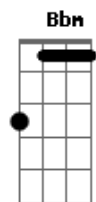

© ukulele-chords.com