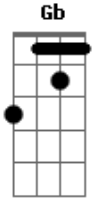

© ukulele-chords.com