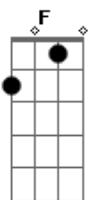

Julio Iglesias - Sentimental

tom:

Intro: B7 E B7 E B7

E E E7M E
Solitario y soñador
E E7M E
Cantarín de media voz

Volaba contra el viento y se cansó

Un gorrión sentimental

Tan pequeño y tan audaz
B7 E B7
Amigo de la vida y del volar
E E E7M E
Mi gorrión de media voz
E E E7M E
Que aún soñaba ser mejor

El buscaba de un consuelo
A E

De otro mar y de otro cielo
Gbm Am E C7

Era muy bohemio mi gorrión
F F F7M F
Solitario y soñador
F F F7M F
Cantarín de media voz

Volaba contra el viento y se cansó

Un gorrión sentimental

Lá,lá, rá lará la rá
Gb Gb6 F#7M Gb

Lá,lá, rá lará la rá
Gb Gb6 F#7M Gb

Volaba contra el viento y se cansó

Acordes

© ukulele-chords.com

© ukulele-chords.com

© ukulele-chords.com

© ukulele-chords.com