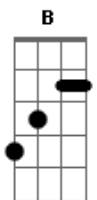

© ukulele-chords.com