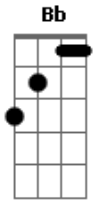

© ukulele-chords.com