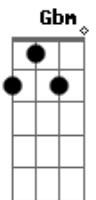

Julio Iglesias - Sentimental

tom:

Intro: B7 E B7 E B7

E E E7M E
Solitario y soñador
E E7M E
Cantarín de media voz

Volaba contra el viento y se cansó

Un gorrión sentimental

Tan pequeño y tan audaz
B7 E B7
Amigo de la vida y del volar
E E E7M E
Mi gorrión de media voz
E E E7M E
Que aún soñaba ser mejor

De otro mar y de otro cielo

Volaba contra el viento y se cansó
Gbm Am E C7

Era muy bohemio mi gorrión
F F F7M F
Solitario y soñador
F F F7M F
Cantarín de media voz

Volaba contra el viento y se cansó

Un gorrión sentimental

Lá,lá, rá lará la rá

Volaba contra el viento y se cansó
Gb Abm

Acordes

© ukulele-chords.com

© ukulele-chords.com

© ukulele-chords.com

© ukulele-chords.com

© ukulele-chords.com