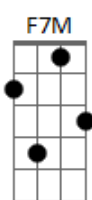

Julio Iglesias - Sentimental

tom:

Intro: B7 E B7 E B7

E E E7M E
Solitario y soñador
E E7M E
Cantarín de media voz

Volaba contra el viento y se cansó

Un gorrión sentimental

Tan pequeño y tan audaz
B7 E B7
Amigo de la vida y del volar
E E E7M E
Mi gorrión de media voz
E E E7M E
Que aún soñaba ser mejor

El buscaba de un consuelo
A E

De otro mar y de otro cielo
Gbm Am E C7

Era muy bohemio mi gorrión
F F F7M F
Solitario y soñador
F F F7M F
Cantarín de media voz

Volaba contra el viento y se cansó

Un gorrión sentimental

Tan pequeño y tan audaz
C7 F C
Amigo de la vida y del volar

Un gorrión de altos vuelos
Dm A
Bb F

Cantarín y aventurero
Gm Bbm F C

Una noche clara se alejó
Dm A

El buscaba de un consuelo
Bb F

De otro mar y de otro cielo
Gm Bbm F Db7

Lá,lá, rá lará la rá
Gb Gb6 F#7M Gb

Lá,lá, rá lará la rá
Gb Gb6 F#7M Gb

Volaba contra el viento y se cansó

Acordes

© ukulele-chords.com

© ukulele-chords.com

© ukulele-chords.com

© ukulele-chords.com