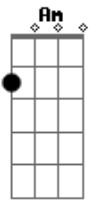

© ukulele-chords.com