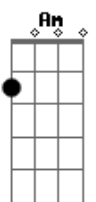

© ukulele-chords.com