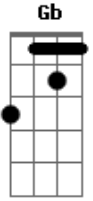

© ukulele-chords.com