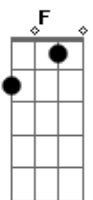

Julio Iglesias - Sentimental

tom:

Intro: B7 E B7 E B7

E E E7M E
Solitario y soñador
E E7M E
Cantarín de media voz

Volaba contra el viento y se cansó

Un gorrión sentimental

Tan pequeño y tan audaz
B7 E B7
Amigo de la vida y del volar
E E E7M E
Mi gorrión de media voz
E E E7M E
Que aún soñaba ser mejor

El buscaba de un consuelo
A E

De otro mar y de otro cielo
Gbm Am E C7

Era muy bohemio mi gorrión
F F F7M F
Solitario y soñador
F F F7M F
Cantarín de media voz

Volaba contra el viento y se cansó

Un gorrión sentimental

Lá,lá, rá lará la rá
Gb Gb6 F#7M Gb

Lá,lá, rá lará la rá
Gb Gb6 F#7M Gb

Volaba contra el viento y se cansó

Acordes

© ukulele-chords.com

© ukulele-chords.com

© ukulele-chords.com

© ukulele-chords.com