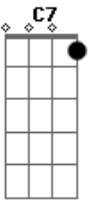

© ukulele-chords.com