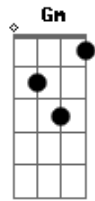

© ukulele-chords.com