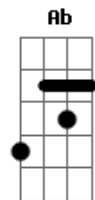

© ukulele-chords.com