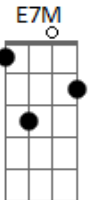

Julio Iglesias - Sentimental

tom:

Intro: B7 E B7 E B7

E E E7M E
Solitario y soñador
E E7M E
Cantarín de media voz

Volaba contra el viento y se cansó

Un gorrión sentimental

Tan pequeño y tan audaz
B7 E B7
Amigo de la vida y del volar
E E E7M E
Mi gorrión de media voz
E E E7M E
Que aún soñaba ser mejor

El buscaba de un consuelo
A E

De otro mar y de otro cielo
Gbm Am E C7

Era muy bohemio mi gorrión
F F F7M F
Solitario y soñador
F F F7M F
Cantarín de media voz

Volaba contra el viento y se cansó

Un gorrión sentimental

Era muy bohemio mi gorrión
Gb Gb6 F#7M Gb

Lá,lá, rá lará la rá
Gb Gb6 F#7M Gb

Lá,lá, rá lará la rá
Gb Gb6 F#7M Gb

Volaba contra el viento y se cansó

Lá,lá, rá lará la rá, amigo de la vida y del volar
Gb Gb6 F#7M Gb

Lá,lá, rá lará la rá
Gb Gb6 F#7M Gb

Lá,lá, rá lará la rá
Gb Gb6 F#7M Gb

Volaba contra el viento y se cansó

Acordes

© ukulele-chords.com

© ukulele-chords.com

© ukulele-chords.com

© ukulele-chords.com