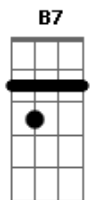

Julio Iglesias - Sentimental

tom:

Intro: B7 E B7 E B7

E E E7M E
Solitario y soñador
E E7M E
Cantarín de media voz

Volaba contra el viento y se cansó

Un gorrión sentimental

Tan pequeño y tan audaz
B7 E B7
Amigo de la vida y del volar
E E E7M E
Mi gorrión de media voz
E E E7M E
Que aún soñaba ser mejor

Mirando al horizonte recordó

Que la vida era un perder

Que la vida era un ganar
B7 E B

Que nunca se debía abandonar

Un gorrión de altos vuelos
Dbm Ab

Cantarín y aventurero
A E

Una noche clara se alejó

El buscaba de un consuelo
A E

De otro mar y de otro cielo

Volaba contra el viento y se cansó
Gbm Am E C7

Era muy bohemio mi gorrión
F F F7M F
Solitario y soñador
F F F7M F
Cantarín de media voz

Volaba contra el viento y se cansó

Un gorrión sentimental

Lá,lá, rá lará la rá

Volaba contra el viento y se cansó
Gb Abm

Acordes

© ukulele-chords.com

© ukulele-chords.com

© ukulele-chords.com

© ukulele-chords.com

© ukulele-chords.com