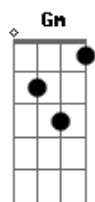

© ukulele-chords.com