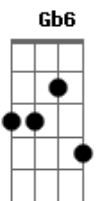

© ukulele-chords.com