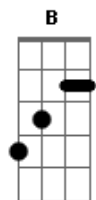

© ukulele-chords.com