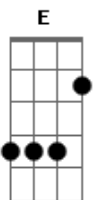

Julio Iglesias - Sentimental

tom:

Intro: B7 E B7 E B7

E E E7M E
Solitario y soñador
E E7M E
Cantarín de media voz

Volaba contra el viento y se cansó

Un gorrión sentimental

Tan pequeño y tan audaz
B7 E B7
Amigo de la vida y del volar
E E E7M E
Mi gorrión de media voz
E E E7M E
Que aún soñaba ser mejor

Mirando al horizonte recordó

Que la vida era un perder

Que la vida era un ganar
B7 E B

Que nunca se debía abandonar
Dbm Ab

A gorrión de altos vuelos
A E

Cantarín y aventurero
Gbm Am E B

Una noche clara se alejó
Dbm Ab

El buscaba de un consuelo
A E

De otro mar y de otro cielo
Gbm Am E C7

Era muy bohemio mi gorrión
F F F7M F
Solitario y soñador
F F F7M F
Cantarín de media voz

Volaba contra el viento y se cansó

Un gorrión sentimental

Tan pequeño y tan audaz
C7 F C
Amigo de la vida y del volar

Un gorrión de altos vuelos
Dm A
Bb F

Cantarín y aventurero
Gm Bbm F C

Una noche clara se alejó
Dm A

El buscaba de un consuelo
Bb F

De otro mar y de otro cielo
Gm Bbm F Db7

Era muy bohemio mi gorrión
Gb Gb6 F#7M Gb

Lá,lá, rá lará la rá
Gb Gb6 F#7M Gb

Lá,lá, rá lará la rá
Gb Gb6 F#7M Gb

Volaba contra el viento y se cansó

Lá,lá, rá lará la rá, amigo de la vida y del volar
Db7 Gb Db7

Lá,lá, rá lará la rá
Gb Gb6 F#7M Gb

Lá,lá, rá lará la rá
Gb Gb6 F#7M Gb

Volaba contra el viento y se cansó

Acordes

© ukulele-chords.com