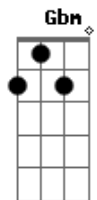

© ukulele-chords.com