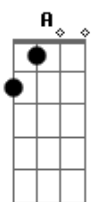

© ukulele-chords.com