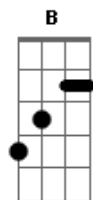

© ukulele-chords.com