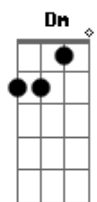

© ukulele-chords.com