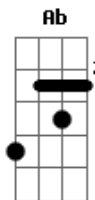

© ukulele-chords.com