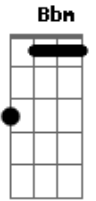

© ukulele-chords.com