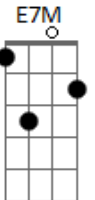

Julio Iglesias - Sentimental

tom:

Intro: B7 E B7 E B7

E E E7M E
Solitario y soñador
E E7M E
Cantarín de media voz

Volaba contra el viento y se cansó

Un gorrión sentimental

Tan pequeño y tan audaz
B7 E B7
Amigo de la vida y del volar
E E E7M E
Mi gorrión de media voz
E E E7M E
Que aún soñaba ser mejor

Mirando al horizonte recordó

Que la vida era un perder

Que la vida era un ganar
B7 E B

Que nunca se debía abandonar

Un gorrión de altos vuelos
Dbm Ab

Cantarín y aventurero
A E

Una noche clara se alejó

El buscaba de un consuelo
A E

De otro mar y de otro cielo

Volaba contra el viento y se cansó
Gbm Am E C7

Era muy bohemio mi gorrión
F F F7M F
Solitario y soñador
F F F7M F
Cantarín de media voz

Volaba contra el viento y se cansó

Un gorrión sentimental

Lá,lá, rá lará la rá

Volaba contra el viento y se cansó
Gb Abm

Acordes

© ukulele-chords.com

© ukulele-chords.com

© ukulele-chords.com

© ukulele-chords.com

© ukulele-chords.com