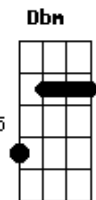

© ukulele-chords.com