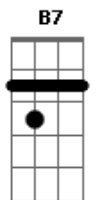

Julio Iglesias - Sentimental

tom:

Intro: B7 E B7 E B7

E E E7M E
Solitario y soñador
E E7M E
Cantarín de media voz

Volaba contra el viento y se cansó

Un gorrión sentimental

Tan pequeño y tan audaz
B7 E B7
Amigo de la vida y del volar
E E E7M E
Mi gorrión de media voz
E E E7M E
Que aún soñaba ser mejor

El buscaba de un consuelo
A E

De otro mar y de otro cielo
Gbm Am E C7

Era muy bohemio mi gorrión
F F F7M F
Solitario y soñador
F F F7M F
Cantarín de media voz

Volaba contra el viento y se cansó

Un gorrión sentimental

Tan pequeño y tan audaz
C7 F C
Amigo de la vida y del volar

Un gorrión de altos vuelos
Dm A
Bb F

Cantarín y aventurero
Gm Bbm F C

Una noche clara se alejó
Dm A

El buscaba de un consuelo
Bb F

De otro mar y de otro cielo
Gm Bbm F Db7

Lá,lá, rá lará la rá
Gb Gb6 F#7M Gb

Lá,lá, rá lará la rá
Gb Gb6 F#7M Gb

Volaba contra el viento y se cansó

Acordes

© ukulele-chords.com

© ukulele-chords.com

© ukulele-chords.com

© ukulele-chords.com