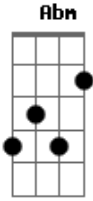

© ukulele-chords.com