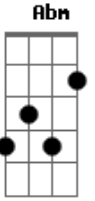

© ukulele-chords.com