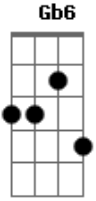

© ukulele-chords.com