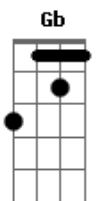

© ukulele-chords.com