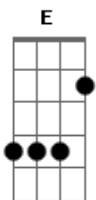

Julio Iglesias - Sentimental

tom:

Intro: B7 E B7 E B7

E E E7M E
Solitario y soñador
E E7M E
Cantarín de media voz

Volaba contra el viento y se cansó

Un gorrión sentimental

Tan pequeño y tan audaz
B7 E B7
Amigo de la vida y del volar
E E E7M E
Mi gorrión de media voz
E E E7M E
Que aún soñaba ser mejor

Mirando al horizonte recordó

Que la vida era un perder

Que la vida era un ganar
B7 E B

Que nunca se debía abandonar

Un gorrión de altos vuelos
Dbm Ab

Cantarín y aventurero
A E

Una noche clara se alejó

El buscaba de un consuelo
A E

De otro mar y de otro cielo

Volaba contra el viento y se cansó
Gbm Am E C7

Era muy bohemio mi gorrión
F F F7M F
Solitario y soñador
F F F7M F
Cantarín de media voz

Volaba contra el viento y se cansó

Un gorrión sentimental

Tan pequeño y tan audaz
C7 F C
Amigo de la vida y del volar

Un gorrión de altos vuelos
Dm A

Cantarín y aventurero
Bb F

Una noche clara se alejó

El buscaba de un consuelo
Dm A

De otro mar y de otro cielo
Bb F

Era muy bohemio mi gorrión
Gm Bbm F Db7

Lá,lá, rá lará la rá

Lá,lá, rá lará la rá

Lá,lá, rá lará la rá

Volaba contra el viento y se cansó

Lá,lá, rá lará la rá, amigo de la vida y del volar
Db7 Gb Db7

Lá,lá, rá lará la rá

Lá,lá, rá lará la rá

Volaba contra el viento y se cansó
Gb Abm

Acordes

© ukulele-chords.com