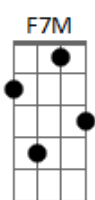

Julio Iglesias - Sentimental

tom:

Intro: B7 E B7 E B7

E E E7M E
Solitario y soñador
E E7M E
Cantarín de media voz

Volaba contra el viento y se cansó

Un gorrión sentimental

Tan pequeño y tan audaz
B7 E B7
Amigo de la vida y del volar
E E E7M E
Mi gorrión de media voz
E E E7M E
Que aún soñaba ser mejor

El buscaba de un consuelo
A E

De otro mar y de otro cielo
Gbm Am E C7

Era muy bohemio mi gorrión
F F F7M F
Solitario y soñador
F F F7M F
Cantarín de media voz

Volaba contra el viento y se cansó

Un gorrión sentimental

Era muy bohemio mi gorrión
Gb Gb6 F#7M Gb

Lá,lá, rá lará la rá
Gb Gb6 F#7M Gb

Lá,lá, rá lará la rá
Gb Gb6 F#7M Gb

Volaba contra el viento y se cansó

Lá,lá, rá lará la rá, amigo de la vida y del volar
Gb Gb6 F#7M Gb

Lá,lá, rá lará la rá
Gb Gb6 F#7M Gb

Lá,lá, rá lará la rá
Gb Gb6 F#7M Gb

Volaba contra el viento y se cansó

Acordes

© ukulele-chords.com

© ukulele-chords.com

© ukulele-chords.com

© ukulele-chords.com