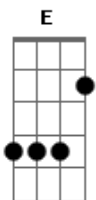

Julio Iglesias - Sentimental

tom:

Intro: B7 E B7 E B7

E E E7M E
Solitario y soñador
E E7M E
Cantarín de media voz

Volaba contra el viento y se cansó

Un gorrión sentimental

Tan pequeño y tan audaz
B7 E B7
Amigo de la vida y del volar
E E E7M E
Mi gorrión de media voz
E E E7M E
Que aún soñaba ser mejor

Mirando al horizonte recordó

Que la vida era un perder

Que la vida era un ganar
B7 E B

Que nunca se debía abandonar
Dbm Ab
A gorrión de altos vuelos
A E

Cantarín y aventurero
Gbm Am E B

Una noche clara se alejó
Dbm Ab

El buscaba de un consuelo
A E

De otro mar y de otro cielo
Gbm Am E C7

Era muy bohemio mi gorrión
F F F7M F
Solitario y soñador
F F F7M F
Cantarín de media voz

Volaba contra el viento y se cansó

Un gorrión sentimental

Tan pequeño y tan audaz
C7 F C
Amigo de la vida y del volar

Un gorrión de altos vuelos
Dm A
Bb F

Cantarín y aventurero
Gm Bbm F C

Una noche clara se alejó
Dm A

El buscaba de un consuelo
Bb F

De otro mar y de otro cielo
Gm Bbm F Db7

Era muy bohemio mi gorrión
Gb Gb6 F#7M Gb

Lá,lá, rá lará la rá
Gb Gb6 F#7M Gb

Lá,lá, rá lará la rá
Gb Gb6 F#7M Gb

Volaba contra el viento y se cansó

Lá,lá, rá lará la rá, amigo de la vida y del volar
Gb Gb6 F#7M Gb

Lá,lá, rá lará la rá
Gb Gb6 F#7M Gb

Lá,lá, rá lará la rá
Gb Gb6 F#7M Gb

Volaba contra el viento y se cansó

Acordes

© ukulele-chords.com