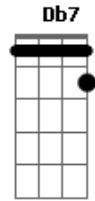

© ukulele-chords.com