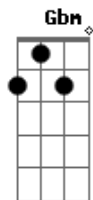

© ukulele-chords.com