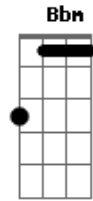

© ukulele-chords.com