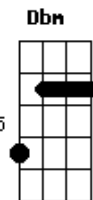

© ukulele-chords.com