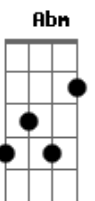

© ukulele-chords.com