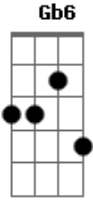

© ukulele-chords.com