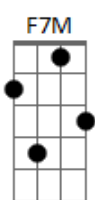

Julio Iglesias - Sentimental

tom:

Intro: B7 E B7 E B7

E E E7M E
Solitario y soñador
E E7M E
Cantarín de media voz

Volaba contra el viento y se cansó

Un gorrión sentimental

Tan pequeño y tan audaz
B7 E B7
Amigo de la vida y del volar
E E E7M E
Mi gorrión de media voz
E E E7M E
Que aún soñaba ser mejor

De otro mar y de otro cielo

Volaba contra el viento y se cansó
Gbm Am E C7

Era muy bohemio mi gorrión
F F F7M F
Solitario y soñador
F F F7M F
Cantarín de media voz

Volaba contra el viento y se cansó

Un gorrión sentimental

Tan pequeño y tan audaz
C7 F C
Amigo de la vida y del volar

Un gorrión de altos vuelos
Dm A

Cantarín y aventurero
Bb F

Una noche clara se alejó

El buscaba de un consuelo
Dm A

De otro mar y de otro cielo
Bb F

Lá,lá, rá lará la rá

Volaba contra el viento y se cansó
Gb Abm

Acordes

© ukulele-chords.com

© ukulele-chords.com

© ukulele-chords.com

© ukulele-chords.com

© ukulele-chords.com