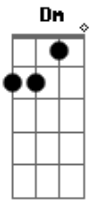

© ukulele-chords.com