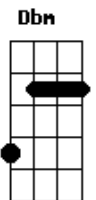

© ukulele-chords.com