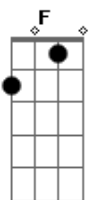

© ukulele-chords.com