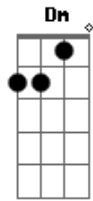

© ukulele-chords.com