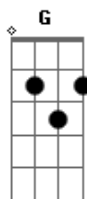

© ukulele-chords.com