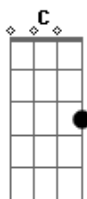

Julio Iglesias - Seguirei Meu Caminho

Tom: C
Intro: C G F C G F C

C
Chegamos tarde os dois
Ao nosso encontro na vida Dm
Soubemos ao começar G7
Que um dia terminaria C
Chegamos tarde os dois C7 F Fm
A última noite já morre C
De nada vale chorar G7
Você já tem quem te espere C
Eu seguirei meu caminho C7 F G7
Tu seguirás teu caminho C Am
Já estava escrito que o teu e o meu Dm
Teriam outros destinos G7 C C7
Eu seguirei meu caminho F G7
Tu seguirás teu caminho C Am

Dm
Já estava escrito que o teu e o meu G7 C G F C G7
Teriam outros destinos C
Chegamos tarde os dois Dm
Só foi um sonho na areia G7
Sabemos que esse é o final C
Pois disfarçamos apenas C7
Chegamos tarde os dois F Fm
Para salvar os fracassos C
De nada vale chorar C
Tu voltarás aos seus braços C7 F G7
Eu seguirei meu caminho C Am
Tu seguirás teu caminho Dm
Já estava escrito que o teu e o meu G7 C C7
Teriam outros destinos F G7
Eu seguirei meu caminho... (etc.)

Acordes