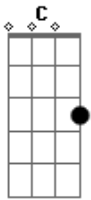

Julio Iglesias - Seguirei Meu Caminho

Tom: C
Intro: C G F C G F C

C
Chegamos tarde os dois
Ao nosso encontro na vida Dm
Soubemos ao começar G7
Que um dia terminaria C
Chegamos tarde os dois C7 F Fm
A última noite já morre C
De nada vale chorar G7
Você já tem quem te espere C
Eu seguirei meu caminho C7 F G7
Tu seguirás teu caminho C Am
Já estava escrito que o teu e o meu Dm
Teriam outros destinos G7 C C7
Eu seguirei meu caminho F G7
Tu seguirás teu caminho C Am

Dm
Já estava escrito que o teu e o meu G7 C G F C G7
Teriam outros destinos C
Chegamos tarde os dois Dm
Só foi um sonho na areia G7
Sabemos que esse é o final C
Pois disfarçamos apenas C7
Chegamos tarde os dois F Fm
Para salvar os fracassos C
De nada vale chorar C
Tu voltarás aos seus braços C7 F G7
Eu seguirei meu caminho C Am
Tu seguirás teu caminho Dm
Já estava escrito que o teu e o meu G7 C C7
Teriam outros destinos F G7
Eu seguirei meu caminho... (etc.)

Acordes

© ukulele-chords.com