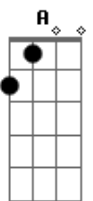

Julio Iglesias - Sé Que Volverás (part. Nana Moskouri)

tom:

Intro: Dadd9 A Dadd9 A D D D G A7 A7 D

D A7 D D
Hum, hum, hum, hum, hum, hum
G A7
Hum. Hum, hum, hum, hum, hum
A7 D
Hum, hum, hum, hum, hum, hum

A
Cuando pienso en ti me siento triste

Bm Bm
Sola sin tu amor, ya nada existe

G A D A Bm Bm7
Qué difícil es tanta soledad

G A7 D
Cuando pienso en ti, y tú no estás

A
Cuando pienso en ti, me siento solo

Bm Bm
Ya me acostumbré tanto a tu modo

G7M A D A Bm
Nada es igual para decir verdad

Bm G D G D
Cuando pienso en ti y tú no estás

Acordes

© ukulele-chords.com

© ukulele-chords.com

© ukulele-chords.com

© ukulele-chords.com

© ukulele-chords.com