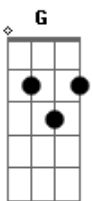

Julio Iglesias - Sé Que Volverás (part. Nana Moskouri)

tom:

Intro: Dadd9 A Dadd9 A D D D G A7 A7 D

D A7 D D
Hum, hum, hum, hum, hum, hum
G A7
Hum. Hum, hum, hum, hum, hum
A7 D
Hum, hum, hum, hum, hum, hum

A
Cuando pienso en ti me siento triste

Bm Bm
Sola sin tu amor, ya nada existe

G A D A Bm Bm7
Qué difícil es tanta soledad

G A7 D
Cuando pienso en ti, y tú no estás

A
Cuando pienso en ti, me siento solo

Bm Bm
Ya me acostumbré tanto a tu modo

G7M A D A Bm
Nada es igual para decir verdad

Bm G D G D
Cuando pienso en ti y tú no estás

Acordes

© ukulele-chords.com

© ukulele-chords.com

© ukulele-chords.com

© ukulele-chords.com

© ukulele-chords.com