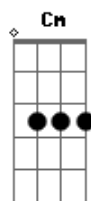

Julio Iglesias - Se Mi Lasci Non Vale

tom:

Intro: Gm F Eb Cm
Gm F Eb Cm Gm

Gm
La valigia sul letto
È quella di un lungo viaggio Cm
F7
E tu senza dir niente
Hai trovato il coraggio Bb F
Gm
Con l'orgoglio ferito
Di chi poi si ribella Cm
D7
Ma quando t'arrabbi
Sei ancora più bella Gm
E così su due piedi
Io sarei liquidato Cm
F7
Ma vittima, sai
Di un bilancio sbagliato Bb F
Gm
Se un uomo tradisce
Tradisce a metà Cm
D7
Per cinque minuti
E non eri più qua Gm
Cm
Se mi lasci non vale
F7
(Se mi lasci non vale)
Bb F
Se mi lasci non vale
Gm
(Se mi lasci non vale)
Cm
Non ti sembra un po' caro
D7 Gm
Il prezzo che adesso io sto per pagare?
Cm
Se mi lasci non vale
F7
(Se mi lasci non vale)
Bb F
Se mi lasci non vale
Gm
(Se mi lasci non vale)
Cm
Dentro quella valigia
D7
Tutto il nostro passato
Gm
Non ci puo' stare
Cm
Se mi lasci non vale
F7
(Se mi lasci non vale)
Bb F
Se mi lasci non vale
Gm
(Se mi lasci non vale)
Cm
Dentro quella valigia
D7
Tutto il nostro passato
Gm
Non ci puo' stare

Gm
Metti a posto ogni cosa

Acordes

© ukulele-chords.com

© ukulele-chords.com

© ukulele-chords.com

© ukulele-chords.com

© ukulele-chords.com

© ukulele-chords.com