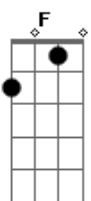

© ukulele-chords.com