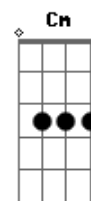

© ukulele-chords.com