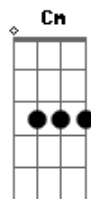

Julio Iglesias - Se Mi Lasci Non Vale

tom:

Intro: Gm F Eb Cm
Gm F Eb Cm Gm

Gm
La valigia sul letto
È quella di un lungo viaggio Cm
F7
E tu senza dir niente
Hai trovato il coraggio Bb F
Gm
Con l'orgoglio ferito
Di chi poi si ribella Cm
D7
Ma quando t'arrabbi
Sei ancora più bella Gm
E così su due piedi
Io sarei liquidato Cm
F7
Ma vittima, sai
Di un bilancio sbagliato Bb F
Gm
Se un uomo tradisce
Tradisce a metà Cm
D7
Per cinque minuti
E non eri più qua Gm
Cm
Se mi lasci non vale
F7
(Se mi lasci non vale)
Bb F
Se mi lasci non vale
Gm
(Se mi lasci non vale)
Cm
Non ti sembra un po' caro
D7 Gm
Il prezzo che adesso io sto per pagare?
Cm
Se mi lasci non vale
F7
(Se mi lasci non vale)
Bb F
Se mi lasci non vale
Gm
(Se mi lasci non vale)
Cm
Dentro quella valigia
D7
Tutto il nostro passato
Gm
Non ci puo' stare
Cm
Se mi lasci non vale
F7
(Se mi lasci non vale)
Bb F
Se mi lasci non vale
Gm
(Se mi lasci non vale)
Cm
Dentro quella valigia
D7
Tutto il nostro passato
Gm
Non ci puo' stare

Gm
Metti a posto ogni cosa

Acordes

© ukulele-chords.com

© ukulele-chords.com

© ukulele-chords.com

© ukulele-chords.com

© ukulele-chords.com

© ukulele-chords.com