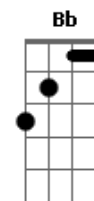

© ukulele-chords.com