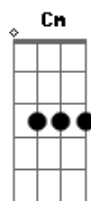

© ukulele-chords.com