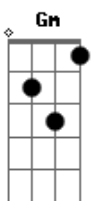

Julio Iglesias - Se Mi Lasci Non Vale

tom:

Intro: Gm F Eb Cm
Gm F Eb Cm Gm

Gm
La valigia sul letto
È quella di un lungo viaggio Cm
F7
E tu senza dir niente
Hai trovato il coraggio Bb F
Gm
Con l'orgoglio ferito
Di chi poi si ribella Cm
D7
Ma quando t'arrabbi
Sei ancora più bella Gm
E così su due piedi
Io sarei liquidato Cm
F7
Ma vittima, sai
Di un bilancio sbagliato Bb F
Gm
Se un uomo tradisce
Tradisce a metà Cm
D7
Per cinque minuti
E non eri più qua Gm
Cm
Se mi lasci non vale
F7
(Se mi lasci non vale)
Bb F
Se mi lasci non vale
Gm
(Se mi lasci non vale)
Cm
Non ti sembra un po' caro
D7 Gm
Il prezzo che adesso io sto per pagare?
Cm
Se mi lasci non vale
F7
(Se mi lasci non vale)
Bb F
Se mi lasci non vale
Gm
(Se mi lasci non vale)
Cm
Dentro quella valigia
D7
Tutto il nostro passato
Gm
Non ci puo' stare
Cm
Se mi lasci non vale
F7
(Se mi lasci non vale)
Bb F
Se mi lasci non vale
Gm
(Se mi lasci non vale)
Cm
Dentro quella valigia
D7
Tutto il nostro passato
Gm
Non ci puo' stare

Gm
Metti a posto ogni cosa

Acordes

© ukulele-chords.com