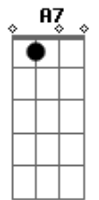

Em7 A7
Yo no se si lo podré encontrar
Em7 A7 Em7 A7
Yo no se, yo no se
Dm Em7 A7
Yo no se si volveré a querer
Em7 A7 Dm
Yo no se, yo no se

Dm C
He querido volver a vivir

F
La pasión y el calor de otro amor

[Solo 1] Dm Em7 Dm
Em7 A7
Dm Em7 Dm
Em7 A7 Dm

Dm C
He querido volver a vivir

F
La pasión y el calor de otro amor

A7
De otro amor que me hiciera sentir

Acordes

© ukulele-chords.com

© ukulele-chords.com

© ukulele-chords.com