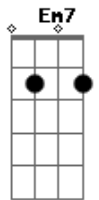

Em7 A7
Yo no se si lo podré encontrar
Em7 A7 Em7 A7
Yo no se, yo no se
Dm Em7 A7
Yo no se si volveré a querer
Em7 A7 Dm
Yo no se, yo no se

Dm C
He querido volver a vivir

F
La pasión y el calor de otro amor

[Solo 1] Dm Em7 Dm
Em7 A7
Dm Em7 Dm
Em7 A7 Dm

Dm C
He querido volver a vivir

F
La pasión y el calor de otro amor

A7
De otro amor que me hiciera sentir

Acordes

© ukulele-chords.com

© ukulele-chords.com

© ukulele-chords.com