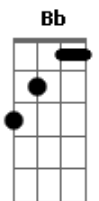

Julio Iglesias - Quando Te Sinto Mulher (Ni Te Tengo, Ni Te Olvido)

tom:

Intro: A7 Dm Bb Dm

Dm Gm
Já não sei viver contigo

Dm
Não te quero como amigo

Em7
Não quero seguir assim

A7 Dm Dm
Um jogo de teus caprichos

F
Cada vez que fosses minha

Bb Em7
O que eu daria por saber

A
Que jamais te perderia

Dm Gm
Não posso ver o caminho

Dm
Que me separa de ti

Em7
Não posso viver contigo

A7 Dm Bb Dm Bb Dm
Não posso viver sem ti

Dm D D7
O que eu daria para ter

D7 Gm Gm Gm
Tuas carícias cada dia

C7 Cadd9 C7
E amar-te com prazer

F
Cada vez que fosses minha

Bb Em7
O que eu daria por saber

A
Que jamais te perderia

Dm Gm
Não posso ver o caminho

Dm
Que me separa de ti

Em7
Não posso viver contigo

A7 Dm Bb Dm Bb Dm7
Não posso viver sem ti

Acordes

© ukulele-chords.com

© ukulele-chords.com

© ukulele-chords.com

© ukulele-chords.com