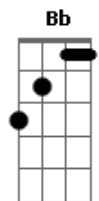

Julio Iglesias - Quando Te Sinto Mulher (Ni Te Tengo, Ni Te Olvido)

tom:

Intro: A7 Dm Bb Dm

Dm Gm
Já não sei viver contigo

Dm
Não te quero como amigo

Em7
Não quero seguir assim

A7 Dm Dm
Um jogo de teus caprichos

F
Cada vez que fosses minha

Bb Em7
O que eu daria por saber

A
Que jamais te perderia

Dm Gm
Não posso ver o caminho

Dm
Que me separa de ti

Em7
Não posso viver contigo

A7 Dm Bb Dm Bb Dm
Não posso viver sem ti

Dm
Que me separa de ti

Em7
Não posso viver contigo

A7 Dm Bb Dm Bb Dm7
Não posso viver sem ti

Acordes

© ukulele-chords.com

© ukulele-chords.com

© ukulele-chords.com

© ukulele-chords.com