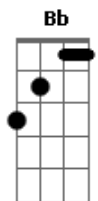

Julio Iglesias - Quando Te Sinto Mulher (Ni Te Tengo, Ni Te Olvido)

tom:

Intro: A7 Dm Bb Dm

Dm Gm
Já não sei viver contigo

Dm
Não te quero como amigo

Em7
Não quero seguir assim

A7 Dm Dm
Um jogo de teus caprichos

F
Cada vez que fosses minha

Bb Em7
O que eu daria por saber

A
Que jamais te perderia

Dm Gm
Não posso ver o caminho

Dm
Que me separa de ti

Em7
Não posso viver contigo

A7 Dm Bb Dm Bb Dm
Não posso viver sem ti

Dm
Que me separa de ti

Em7
Não posso viver contigo

A7 Dm Bb Dm Bb Dm7
Não posso viver sem ti

Acordes

© ukulele-chords.com

© ukulele-chords.com

© ukulele-chords.com

© ukulele-chords.com