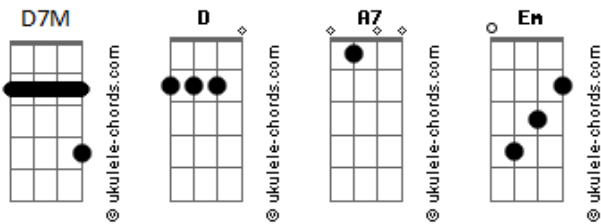

Julio Iglesias - Paloma Blanca (Noche Guarani)

tom:

Intro: D D7M A7 Em A7
D D7M A7 Em A7 D

Una noche guaraní, de guitarras y de canto
Tu no me quisiste a mi, y yo te quería tanto

Una noche guaraní, llena de embrujo y de
Canto

Yo me enamoré de ti, y tú no me hiciste caso
Y te fuiste al amanecer, sin dejarme ni la

Esperanza

De poderte volver a ver, ingrata paloma
Blanca

Y te fuiste sin tu saber, que al dejarme tu
Te llevabas

En las alas tanto querer, ingrata paloma
Blanca

Donde vayas te seguiré, donde vayas te
Encontraré

Donde quiera que tu vayas, allí siempre yo
Estaré

Donde vayas te seguiré, donde vayas te
Encontraré

Donde quiera que tu vayas, allí siempre yo
Estaré

Donde vayas te seguiré, donde vayas te
Encontraré

Donde quiera que tu vayas, allí siempre yo
Estaré

Acordes

Estaré

(D7M A7 Em A7 D)
(D7M A7 Em A7 D)

Una noche guaraní, de guitarras y de canto
Tu no me quisiste a mi, y yo te quería tanto

Una noche guaraní, llena de embrujo y de
Canto