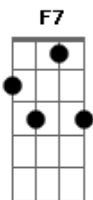

© ukulele-chords.com

© ukulele-chords.com