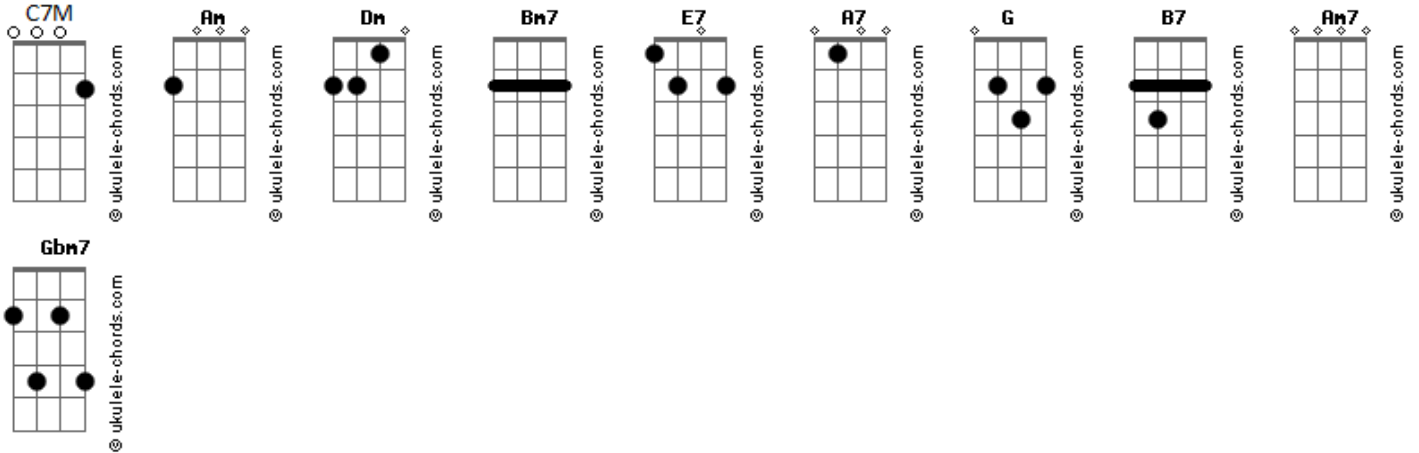

# Julio Iglesias - Moliendo Cafe

tom:

Intro: **Dm** **Am** **Bm7** **E7**  
**Am** **A7** **Dm** **Am**  
**Bm7** **E7** **Am**

**Am**  
 Cuando la tarde languidece

Renacen las sombras

Y en la quietud los cafetales

**Dm**  
 Vuelven a sentir

**Bm7** **E7**  
 Que son triste cancion de amor

**Am**  
 De la vieja molienda

**Dm** **E7**  
 Que en el letargo de la noche

**Am**  
 Parece decir

**Dm** **Am**  
 Una pena de amor , una tristeza

**Dm** **G** **C7M**  
 Lleva el sambo Manuel en su amargura

## Acordes

**B7**  
 Pasa incansable la noche  
**E7**  
 Moliendo cafe

**Am** **Am7** **Am** **Gbm7**  
 Cuando la tarde languidece

Renacen las sombras

**Am**  
 Y en la quietud los cafetales

**Dm**  
 Vuelven a sentir