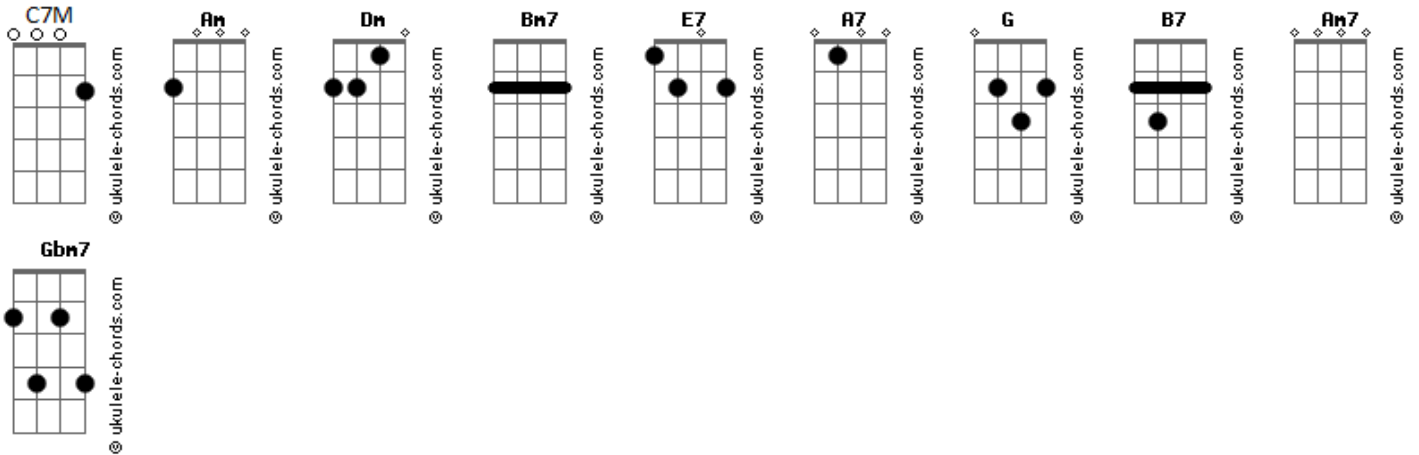

Julio Iglesias - Moliendo Cafe

tom:

Intro: **Dm** **Am** **Bm7** **E7**
Am **A7** **Dm** **Am**
Bm7 **E7** **Am**

Am
 Cuando la tarde languidece

Renacen las sombras

Y en la quietud los cafetales

Dm
 Vuelven a sentir

Bm7 **E7**
 Que son triste cancion de amor

Am
 De la vieja molienda

Dm **E7**
 Que en el letargo de la noche

Am
 Parece decir

Dm **Am**
 Una pena de amor , una tristeza

Dm **G** **C7M**
 Lleva el sambo Manuel en su amargura

Acordes

B7
 Pasa incansable la noche
E7
 Moliendo cafe

Am **Am7** **Am** **Gbm7**
 Cuando la tarde languidece

Renacen las sombras

Am
 Y en la quietud los cafetales

Dm
 Vuelven a sentir

Bm7 **E7**
 Que son triste cancion de amor