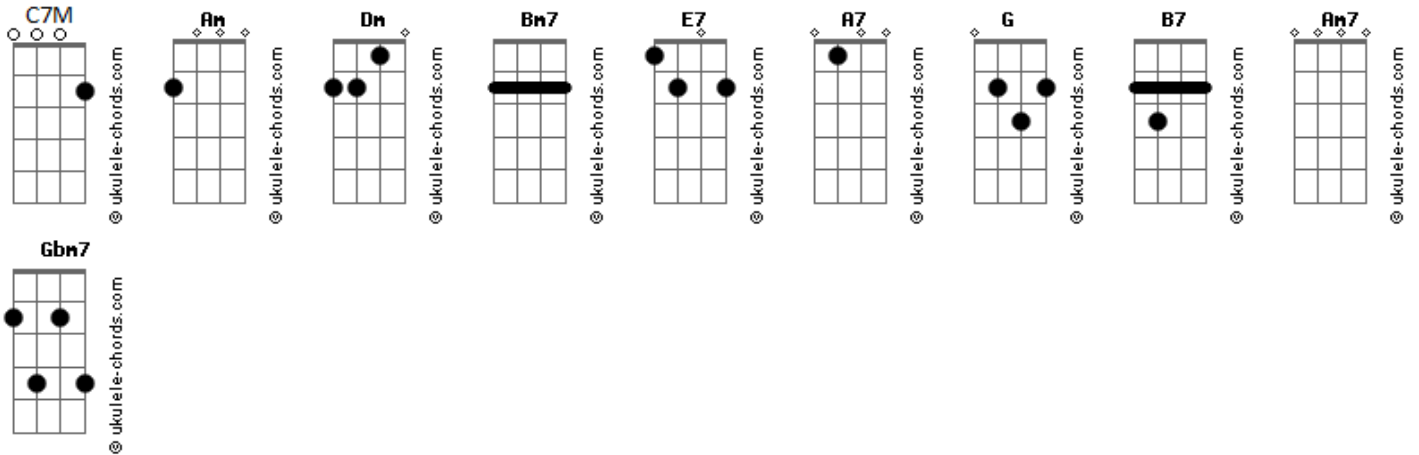

# Julio Iglesias - Moliendo Cafe

tom:

Intro: **Dm** **Am** **Bm7** **E7**  
**Am** **A7** **Dm** **Am**  
**Bm7** **E7** **Am**

**Am**  
 Cuando la tarde languidece

Renacen las sombras

Y en la quietud los cafetales

**Dm**  
 Vuelven a sentir

**Bm7** **E7**  
 Que son triste cancion de amor

**Am**  
 De la vieja molienda

**Dm** **E7**  
 Que en el letargo de la noche

**Am**  
 Parece decir

**Dm** **Am**  
 Una pena de amor , una tristeza

**Dm** **G** **C7M**  
 Lleva el sambo Manuel en su amargura

## Acordes

**B7**  
 Pasa incansable la noche  
**E7**  
 Moliendo cafe

**Am** **Am7** **Am** **Gbm7**  
 Cuando la tarde languidece

Renacen las sombras

**Am**  
 Y en la quietud los cafetales

**Dm**  
 Vuelven a sentir