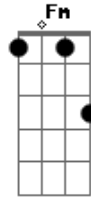

© ukulele-chords.com