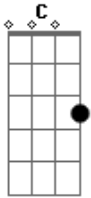

Julio Iglesias - Lembranças de Ypararai

Tom: C
Intro: C F C Dm G

C
Numa noite linda nos conhecemos
Am G
Junto ao lago azul de Ypararai
Dm
tu cantavas triste pelo caminho
G C
Velhas melodias em Guarani
E no embalo doce dessas canções
C7 F
Ia renascendo o amor em mim
Fm C
E na noite cheia de encantamento
Am Dm
De tuas mãos suaves senti o calor
G C

E em mil caricias se fez o amor

C7 F Fm
Onde estás agora cunhataí
C A7
Que teu doce canto não chega a mim
Dm G C
Onde estás agora minha alma espera com frenesi
C7 F Fm
Tudo me recorda o nosso amor
C A7
Junto ao lago azul de Ypararai
Dm G
Tudo te recorda meu amor te chama
C
Cunhataí

(Repete tudo)

Acordes

© ukulele-chords.com