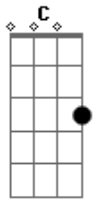

Julio Iglesias - Lembranças de Ypararai

Tom: C
Intro: C F C Dm G

C
Numa noite linda nos conhecemos
Am G
Junto ao lago azul de Ypacaraí
Dm
tu cantavas triste pelo caminho
G C
Velhas melodias em Guarani
E no embalo doce dessas canções
C7 F
Ia renascendo o amor em mim
Fm C
E na noite cheia de encantamento
Am Dm
De tuas mãos suaves senti o calor
G C

E em mil caricias se fez o amor

C7 F Fm
Onde estás agora cunhataí
C A7
Que teu doce canto não chega a mim
Dm G C
Onde estás agora minha alma espera com frenesi
C7 F Fm
Tudo me recorda o nosso amor
C A7
Junto ao lago azul de Ypacaraí
Dm G
Tudo te recorda meu amor te chama
C
Cunhataí

(Repete tudo)

Acordes

© ukulele-chords.com