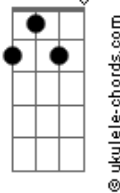

Julio Iglesias - La Carretera

Tom: D
Intro: D Gbm

D D7M Gbm
Llueve y está mojada la carretera
G D
¡Qué largo es el camino! ¡qué larga espera!
D7M Gbm
Kilómetros pasando, pensando en ella
Bm A
¡Qué noche! ¡qué silencio! si ella supiera
G D
Que estoy corriendo pensando en ella

D D7M Gbm
Las luces de los coches que van pasando
G D
El ruido de camiones acelerando.
D7M Gbm
No hay gente por la calle y está lloviendo
Bm A
Los pueblos del camino ya están durmiendo
G D
Y yo corriendo, pensando en ella

[Refrão]

Bm Gbm
Sigo en la carretera buscándote
G D A
Al final del camino te encontraré, aceleré

D D7M Gbm
Los bares a estas horas están cerrando
G D
Hoteles de parejas siempre esperando
D D7M Gbm
Un tren me cruza el paso es largo y lento
Bm A
Me comen la cabeza los pensamientos
G D

Pensando en ella, pensando en ella

(D Gbm G D)

D D7M Gbm
Pensando, imaginando, mi duda aumenta
Bm A
Me salgo de una curva sin darme cuenta
G D
La aguja marca, ciento cuarenta

[Refrão]

Bm Gbm
Sigo en la carretera buscándote
G D A
Al final del camino te encontraré, aceleré
D D7M Gbm
Llueve y está mojada la carretera
G D
Y yo sintiendo celos pensando en ella
D7M Gbm
Perdido entre la duda y la neblina
G D
Me estoy quedando solo sin gasolina

D D7M Gbm
Llueve y está mojada la carretera
G D
Y yo sintiendo celos de sus ojeras
D7M Gbm
Llueve y está mojada la carretera
D D7M A
No sé si está con otro, si yo supiera

D D7M Gbm
Llueve y está mojada la carretera
G D
Es noche ya en silencio de larga espera
D7M Gbm
Pensando imagiando mi duda aumenta

Acordes

Gbm