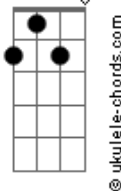

Julio Iglesias - La Carretera

Tom: D
Intro: D Gbm

D D7M Gbm
Llueve y está mojada la carretera
G D
¡Qué largo es el camino! ¡qué larga espera!
D7M Gbm
Kilómetros pasando, pensando en ella
Bm A
¡Qué noche! ¡qué silencio! si ella supiera
G D
Que estoy corriendo pensando en ella

D D7M Gbm
Las luces de los coches que van pasando
G D
El ruido de camiones acelerando.
D7M Gbm
No hay gente por la calle y está lloviendo
Bm A
Los pueblos del camino ya están durmiendo
G D
Y yo corriendo, pensando en ella

[Refrão]

Bm Gbm
Sigo en la carretera buscándote
G D A
Al final del camino te encontraré, aceleré

D D7M Gbm
Los bares a estas horas están cerrando
G D
Hoteles de parejas siempre esperando
D D7M Gbm
Un tren me cruza el paso es largo y lento
Bm A
Me comen la cabeza los pensamientos
G D

Pensando en ella, pensando en ella

(D Gbm G D)

D D7M Gbm
Pensando, imaginando, mi duda aumenta
Bm A
Me salgo de una curva sin darme cuenta
G D
La aguja marca, ciento cuarenta

[Refrão]

Bm Gbm
Sigo en la carretera buscándote
G D A
Al final del camino te encontraré, aceleré
D D7M Gbm
Llueve y está mojada la carretera
G D
Y yo sintiendo celos pensando en ella
D7M Gbm
Perdido entre la duda y la neblina
G D
Me estoy quedando solo sin gasolina

D D7M Gbm
Llueve y está mojada la carretera
G D
Y yo sintiendo celos de sus ojeras
D7M Gbm
Llueve y está mojada la carretera
D D7M A
No sé si está con otro, si yo supiera

D D7M Gbm
Llueve y está mojada la carretera
G D
Es noche ya en silencio de larga espera
D7M Gbm
Pensando imagiando mi duda aumenta

Acordes

Gbm