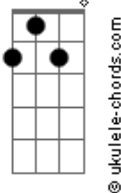

Julio Iglesias - La Carretera

Tom: D
Intro: D Gbm

D D7M Gbm
Llueve y está mojada la carretera
G D
¡Qué largo es el camino! ¡qué larga espera!
D7M Gbm
Kilómetros pasando, pensando en ella
Bm A
¡Qué noche! ¡qué silencio! si ella supiera
G D
Que estoy corriendo pensando en ella

D D7M Gbm
Las luces de los coches que van pasando
G D
El ruido de camiones acelerando.
D7M Gbm
No hay gente por la calle y está lloviendo
Bm A
Los pueblos del camino ya están durmiendo
G D
Y yo corriendo, pensando en ella

[Refrão]

Bm Gbm
Sigo en la carretera buscándote
G D A
Al final del camino te encontraré, aceleré

D D7M Gbm
Los bares a estas horas están cerrando
G D
Hoteles de parejas siempre esperando
D D7M Gbm
Un tren me cruza el paso es largo y lento
Bm A
Me comen la cabeza los pensamientos
G D

Pensando en ella, pensando en ella

(D Gbm G D)

D D7M Gbm
Pensando, imaginando, mi duda aumenta
Bm A
Me salgo de una curva sin darme cuenta
G D
La aguja marca, ciento cuarenta

[Refrão]

Bm Gbm
Sigo en la carretera buscándote
G D A
Al final del camino te encontraré, aceleré
D D7M Gbm
Llueve y está mojada la carretera
G D
Y yo sintiendo celos pensando en ella
D7M Gbm
Perdido entre la duda y la neblina
G D
Me estoy quedando solo sin gasolina

D D7M Gbm
Llueve y está mojada la carretera
G D
Y yo sintiendo celos de sus ojeras
D7M Gbm
Llueve y está mojada la carretera
D D7M A
No sé si está con otro, si yo supiera

D D7M Gbm
Llueve y está mojada la carretera
G D
Es noche ya en silencio de larga espera
D7M Gbm
Pensando imagiando mi duda aumenta

Acordes

Gbm