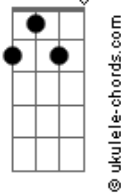

Julio Iglesias - La Carretera

Tom: D
Intro: D Gbm

D D7M Gbm
Llueve y está mojada la carretera
G D
¡Qué largo es el camino! ¡qué larga espera!
D7M Gbm
Kilómetros pasando, pensando en ella
Bm A
¡Qué noche! ¡qué silencio! si ella supiera
G D
Que estoy corriendo pensando en ella

D D7M Gbm
Las luces de los coches que van pasando
G D
El ruido de camiones acelerando.
D7M Gbm
No hay gente por la calle y está lloviendo
Bm A
Los pueblos del camino ya están durmiendo
G D
Y yo corriendo, pensando en ella

[Refrão]

Bm Gbm
Sigo en la carretera buscándote
G D A
Al final del camino te encontraré, aceleré

D D7M Gbm
Los bares a estas horas están cerrando
G D
Hoteles de parejas siempre esperando
D D7M Gbm
Un tren me cruza el paso es largo y lento
Bm A
Me comen la cabeza los pensamientos
G D

Pensando en ella, pensando en ella

(D Gbm G D)

D D7M Gbm
Pensando, imaginando, mi duda aumenta
Bm A
Me salgo de una curva sin darme cuenta
G D
La aguja marca, ciento cuarenta

[Refrão]

Bm Gbm
Sigo en la carretera buscándote
G D A
Al final del camino te encontraré, aceleré
D D7M Gbm
Llueve y está mojada la carretera
G D
Y yo sintiendo celos pensando en ella
D7M Gbm
Perdido entre la duda y la neblina
G D
Me estoy quedando solo sin gasolina

D D7M Gbm
Llueve y está mojada la carretera
G D
Y yo sintiendo celos de sus ojeras
D7M Gbm
Llueve y está mojada la carretera
D D7M A
No sé si está con otro, si yo supiera

D D7M Gbm
Llueve y está mojada la carretera
G D
Es noche ya en silencio de larga espera
D7M Gbm
Pensando imagiando mi duda aumenta

Acordes

Gbm