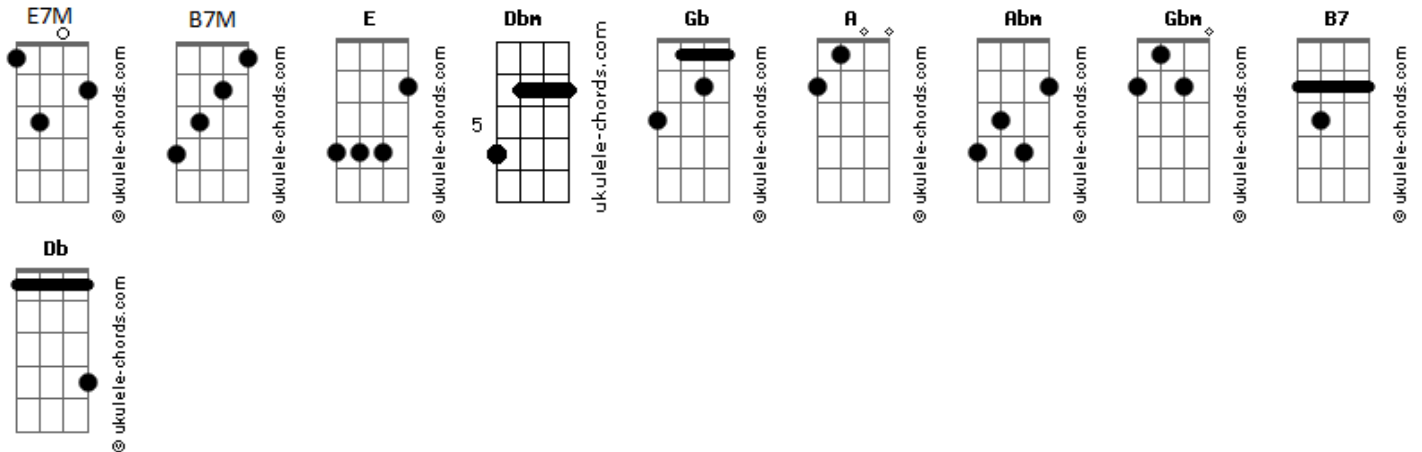

Julio Iglesias - Ella

tom:

E

Intro: E7M B7M Dbm Gb B7M A

Dbm
Por ella

Si sentí emociones nuevas
Gb B7M
Yo que estaba ya de vuelta, fue por ella

Si he llorado y he gozado
Abm Dbm
De un amor desesperado, fue por ella

Sin pase sin esperarlo
Gb B7M A
De Don Juan a conquistado, fue por ella
Dbm
Por ella

Sin inventaba mil maneras
Gb B7M
De quererla y no perderla, fue por ella

Yo que siempre fui un bohemio
Abm Dbm
Me hice amigo del silencio y fue por ella

Si mi vida en blanco y negro
Gb B7M Gbm B7
Se vistió en colores nuevos, fue por ella
E7M
Por ella

Se que me muero por ella
Abm Dbm
Todo lo he sido por ella
Gb B7M Gbm B7
Todo lo he dado por ella
E7M
Por ella

Tantos te quiero por ella
Abm Dbm
Tantos recuerdos por ella
Db Dbm Gb
Ya no la puedo olvidar
Dbm
Por ella

Acordes

Si yo alguna vez fui un loco
Gb B7M
Y a consejos me hice el sordo, fue por ella

Y aunque fuera solo un poco
Abm Dbm
Si algún día fui celoso, fue por ella

Si cambié tanto de pronto
Gb B7M A
Y me enamoré del todo, fue por ella
Dbm
Por ella

Si he vivido una aventura
Gb B7M
De locura y de ternura, fue por ella

Y si sufro la tortura
Abm Dbm
De un cariño que aun me dura, es por ella

Y si todos se preguntan
Gb B7M Gbm B7
Por quien canto mi amargura, es por ella
E7M
Por ella

Se que me muero por ella
Abm Dbm
Todo lo he sido por ella
Gb B7M Gbm B7
Todo lo he dado por ella
E7M
Por ella

Tantos te quiero por ella
Abm Dbm
Tantos recuerdos por ella
Gb B7M Gbm B7
Hoy ya no vivo sin ella
E7M
Por ella

Se que me muero por ella
Abm Dbm
Todo lo he sido por ella
Gb B7M Gbm B7
Todo lo he dado por ella
E7M
Por ella