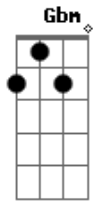

© ukulele-chords.com