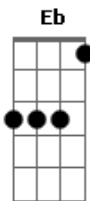

# Julio Iglesias - Derroche

tom:

Intro: Cm Ab Cm Ab Cm

Cm Ab El reloj de cuerda suspendido

Cm El teléfono desconectado

Ab Una mesa dos copas de vino Cm Ab Cm Ab

Y a la noche se le fue la mano

Cm Ab Una luz rosada imaginavamos

Cm Comezamos por probar el vino

Ab Con mirarnos todo lo dijimos Cm Ab Cm Ab

Y a la noche se le fue la mano

Eb Si supiera contar

Bb Todo lo que sentí

Ab No quedó ni un lugar

G7 G7 Que no anduviera de ti

Cm G7 Besos, ternura

Bb Ni ésta luna de abril

Ab Para entrar en el cielo

G7 G7 No es preciso morir

Cm G7 Besos, (pa,ra,ré), ternura (pa,ra,ré)

Cm Que derroche de amor

G7 Cuanta locura

Cm G7 Besos, (pa,ra,ré) ternura, (pa,ra,ré)

Cm Que derroche de amor

G7 Cuanta locura

Cm G7 Besos (pa,ra,ré), ternura, (pa,ra,ré)

Cm Que derroche de amor

G7 Cuanta locura!