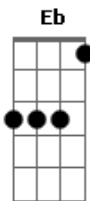

Julio Iglesias - Derroche

tom:

Intro: Cm Ab Cm Ab Cm

Cm Ab El reloj de cuerda suspendido

Cm El teléfono desconectado

Ab Una mesa dos copas de vino

Cm Ab Cm Ab Y a la noche se le fue la mano

Cm Ab Una luz rosada imaginavamos

Cm Comezamos por probar el vino

Ab Con mirarnos todo lo dijimos

Cm Ab Cm Ab Y a la noche se le fue la mano

Eb Si supiera contar

Bb Todo lo que sentí

Ab No quedó ni un lugar

G7 G7 Que no anduviera de ti

Cm G7 Besos, ternura

Bb Ni ésta luna de abril

Ab Para entrar en el cielo

G7 G7 No es preciso morir

Cm G7 Besos, (pa,ra,ré), ternura (pa,ra,ré)

Cm Que derroche de amor

G7 Cuanta locura

Cm G7 Besos, (pa,ra,ré) ternura, (pa,ra,ré)

Cm Que derroche de amor

G7 Cuanta locura

Cm G7 Besos (pa,ra,ré), ternura, (pa,ra,ré)

Cm Que derroche de amor

G7 Cuanta locura!

Acordes

© ukulele-chords.com

© ukulele-chords.com