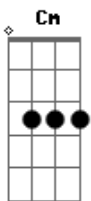

Julio Iglesias - Derroche

tom:

Intro: Cm Ab Cm Ab Cm

Cm Ab El reloj de cuerda suspendido

Cm El teléfono desconectado

Ab Una mesa dos copas de vino

Cm Ab Cm Ab Y a la noche se le fue la mano

Cm Ab Una luz rosada imaginavamos

Cm Comezamos por probar el vino

Ab Con mirarnos todo lo dijimos

Cm Ab Cm Ab Y a la noche se le fue la mano

Eb Si supiera contar

Bb Todo lo que sentí

Ab No quedó ni un lugar

G7 G7 Que no anduviera de ti

Cm G7 Besos, ternura

Bb Ni ésta luna de abril

Ab Para entrar en el cielo

G7 G7 No es preciso morir

Cm G7 Besos, (pa,ra,ré), ternura (pa,ra,ré)

Cm Que derroche de amor

G7 Cuanta locura

Cm G7 Besos, (pa,ra,ré) ternura, (pa,ra,ré)

Cm Que derroche de amor

G7 Cuanta locura

Cm G7 Besos (pa,ra,ré), ternura, (pa,ra,ré)

Cm Que derroche de amor

G7 Cuanta locura!

Acordes

© ukulele-chords.com

© ukulele-chords.com