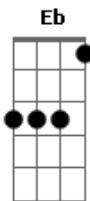

© ukulele-chords.com