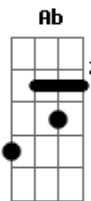

Julio Iglesias - Derroche

tom:

Intro: Cm Ab Cm Ab Cm

Cm Ab El reloj de cuerda suspendido

Cm El teléfono desconectado

Ab Una mesa dos copas de vino

Cm Ab Cm Ab Y a la noche se le fue la mano

Cm Ab Una luz rosada imaginavamos

Cm Comezamos por probar el vino

Ab Con mirarnos todo lo dijimos

Cm Ab Cm Ab Y a la noche se le fue la mano

Eb Si supiera contar

Bb Todo lo que sentí

Ab No quedó ni un lugar

G7 G7 Que no anduviera de ti

Cm G7 Besos, ternura

Bb Ni ésta luna de abril

Ab Para entrar en el cielo

G7 G7 No es preciso morir

Cm G7 Besos, (pa,ra,ré), ternura (pa,ra,ré)

Cm Que derroche de amor

G7 Cuanta locura

Cm G7 Besos, (pa,ra,ré) ternura, (pa,ra,ré)

Cm Que derroche de amor

G7 Cuanta locura

Cm G7 Besos (pa,ra,ré), ternura, (pa,ra,ré)

Cm Que derroche de amor

G7 Cuanta locura!

Acordes

© ukulele-chords.com

© ukulele-chords.com