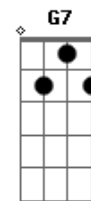

© ukulele-chords.com