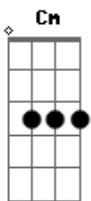

Intro: Cm Ab Cm Ab Cm

Cm Ab El reloj de cuerda suspendido

Cm El teléfono desconectado

Ab Una mesa dos copas de vino

Cm Ab Cm Ab Y a la noche se le fue la mano

Cm Ab Una luz rosada imaginavamos

Cm Comezamos por probar el vino

Ab Con mirarnos todo lo dijimos

Cm Ab Cm Ab Y a la noche se le fue la mano

Eb Si supiera contar

Bb Todo lo que sentí

Ab No quedó ni un lugar

G7 G7 Que no anduviera de ti

Cm G7 Besos, ternura

Cm Que derroche de amor

G7 Cuanta locura

Cm G7 Besos, ternura

Cm Que derroche de amor

G7 Cuanta locura

Eb Que no acabe esta noche

Bb Ni ésta luna de abril

Ab Para entrar en el cielo

G7 G7 No es preciso morir

Cm G7 Besos, ternura

Cm Que derroche de amor

G7 Cuanta locura

Cm G7 Besos, ternura

Cm Que derroche de amor

G7 Cuanta locura

[Solo] Bb Ab Cm Ab Cm Ab Cm

Ab Cm Derrochamos no importaba nada

Ab Cm Las reservas de los mananciales

Ab Parecíamos dos irracionales

Cm Ab Cm Ab Que se iban a morir mañana

Eb Si supiera contar

Bb Todo lo que sentí

Ab No quedó ni un lugar

G7 G7 Que no anduviera de ti

Cm G7 Besos, ternura

Cm Que derroche de amor

G7 Cuanta locura

Cm G7 Besos, ternura

Cm Que derroche de amor

G7 Cuanta locura

Eb Que no acabe esta noche

Bb Ni ésta luna de abril

Ab Para entrar en el cielo

G7 G7 No es preciso morir

Cm G7 Besos, (pa,ra,ré), ternura (pa,ra,ré)

Cm Que derroche de amor

G7 Cuanta locura

Cm G7 Besos, (pa,ra,ré) ternura, (pa,ra,ré)

Cm Que derroche de amor

G7 Cuanta locura

Cm G7 Besos (pa,ra,ré), ternura, (pa,ra,ré)

Cm Que derroche de amor

G7 Cuanta locura!

Acordes

© ukulele-chords.com