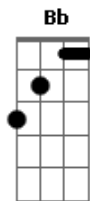

© ukulele-chords.com