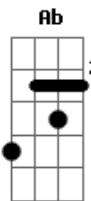

© ukulele-chords.com