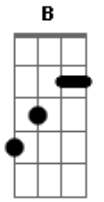

© ukulele-chords.com