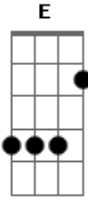

© ukulele-chords.com