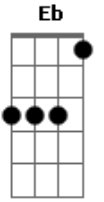

© ukulele-chords.com