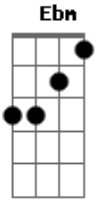

© ukulele-chords.com