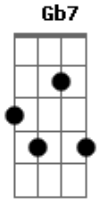

© ukulele-chords.com