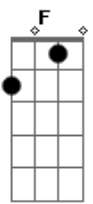

Pero el tiempo me estaba engañando

B

Mi niña se hacía mujer

B7

La quería ya tanto

Que al no ver a mi lado

E

Em

Ya sabía que la iba a perder

Gb7

Gb7

Y es el alma le estaba cambiando

B

De niña a mujer

G7

C

Lá, lá, lá, lá, lá, lá

G7

G7

C

Lá, lá, lá, lá, lá, lá

© ukulele-chords.com

© ukulele-chords.com

© ukulele-chords.com