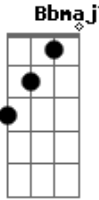

Julio Iglesias - Cosas de la vida

tom:

Intro: **Bbm** **Bbm** **F#7M** **Bbm**

Bm **Ab** **Db**
 Me dijeron que hace tiempo que de ti ya nada saben
Ebm **Bbm** **Bbm**
 Que cansada de esperar, un buen día te marchaste
C7 **F** **F7**
 Me contaron que sufriste y que nunca me olvidaste

Amor es sentimiento

Dm7

Duele pensar

G **Cm**
 Que tú ya no me amas

Cm
 Duele mucho más

Ebm **F**
 Saber que no hay mañana

Bb **Bb7M**
 Amor, las cosas de la vida son así

Cm
 Jugué con el amor y te perdí

F **Bb**
 Y hoy vuelvo solo a casa

(**Bbm** **Bbm** **F#7M** **Bbm**)

Bbm

Me dijeron

Acordes

© ukulele-chords.com

© ukulele-chords.com

© ukulele-chords.com