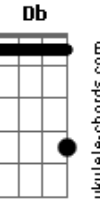

© ukulele-chords.com