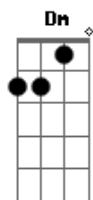

© ukulele-chords.com