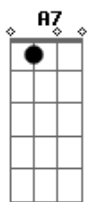

© ukulele-chords.com