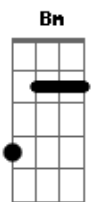

© ukulele-chords.com