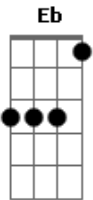

© ukulele-chords.com