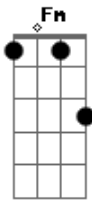

© ukulele-chords.com