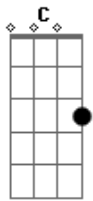

Julio Iglesias - Cada día más

tom:

C (forma dos acordes no tom de A)

Capostrate na 3ª casa

Intro: Cm Fm Cm G7 Cm Ab G7

Si me preguntas si te quiero de verdad
Si en la distancia necesito tu cariño
Si me preguntas yo te quiero contestar
Que para mí tú eres el sueño más querido
Cada día más, necesito saber de tí
Cada día más necesito tenerte a tí
Cada día más, a tu lado quiero vivir
Y luchar los dos , por el mismo amor
Cada día más y más
Y luchar los dos , por el mismo amor
Cada día más y más

(Cm Fm Cm G7 Cm Ab G7)

Si me preguntas si te quiero de verdad
Desde el instante que llegaste
Tú a mi vida
Si me preguntas yo te quiero contestar
Que tú me diste la razón para vivirla
Cada día más, necesito saber de tí
Cada día más necesito tenerte a tí
Cada día más, a tu lado quiero vivir
Y luchar los dos , por el mismo amor
Cada día más y más
Y luchar los dos , por el mismo amor
Cada día más y más
[Final] Fm Cm G7 Cm

Acordes

© ukulele-chords.com