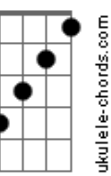

Julio Iglesias - Anima Ribelle

tom:

Intro: **Bbm** **Cm7** **F7**
Bbm **Ab** **C7** **F7** **Bbm**

Bbm **Ebm**
Una primavera, hai scopedo che
Ab **Db**
Una vita é vera, si l'amore c'è
Cm7 **F7**
Finché l'uomo giusto non arriverá
Bbm **Bbm** **Ab**
Vivi da incosciente
Gb **F** **Bb**
La tua libertá
Bb

Anima ribelle sole sulla pelle
Cm
Camicetta e jeans

Troppo stetti adesso

De segnare il sesso
F

Per sfidare chi
Bb7M

Anima ribelle occhi come stelle
Cm

Una raritá,dirce certe frasi
F **Bbm**
Ti vergona quasi la virginita

[Solo] **Bbm** **Cm7** **F7**
Bbm **Ab** **C7** **F7** **Bbm**

Bbm
Con tui veinte'anni

Non sei donna, ma
Ebm
Ab

Apri le tue braccia
Db

Con facillitá
Cm7

Ma l'amore ha un'identidá
F7 **Bbm** **Bbm** **Ab**

E gli aminti solo
Gb **F** **Bb**

Sono senza etá

Bb
Anima ribelle sola sulle pelle

Camicetta e jeans
Cm

Troppo stretti adesso
F7

Da signare il sesso
Bb7M

Per sfidare chi
Bb

Anima ribelle

Occhi come stelle
Cm

Una raritá

Dice certe frasi
F7

Ti vergonna quasi
Bb **Gb**

La verginitá
B

Anima ribelle sola sulle pelle
Dbm

Camiceta e jeans

Troppo stretti adesso
Gb

Da signare el sesso
B7M

Per sfidare chi
B

Anima ribelle

Occhi come stelle
Dbm

Una raritá

Dice certe frasi
Gb

Ti vergonna quasi
Bm

Lavirginitá

[Final] **Bm** **Dbm7** **Gb** **Bm** **A**
Db7 **Gb7** **Bm** **Dbm7** **Gb**
Bm **A** **Db7** **Gb7** **Bm**

Acordes

B7M