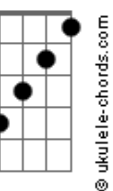

Julio Iglesias - Anima Ribelle

tom:

Intro: **Bbm** **Cm7** **F7**
Bbm **Ab** **C7** **F7** **Bbm**

Bbm **Ebm**
Una primavera, hai scopedo che
Ab **Db**
Una vita é vera, si l'amore c'è
Cm7 **F7**
Finché l'uomo giusto non arriverá
Bbm **Bbm** **Ab**
Vivi da incosciente
Gb **F** **Bb**
La tua libertá
Bb

Anima ribelle sole sulla pelle
Cm
Camicetta e jeans

Troppo stetti adesso

De segnare il sesso
F

Per sfidare chi
Bb7M

Anima ribelle occhi come stelle
Cm

Una raritá,dirce certe frasi
F **Bbm**

Ti vergona quasi la virginita

[Solo] **Bbm** **Cm7** **F7**
Bbm **Ab** **C7** **F7** **Bbm**

Bbm
Con tui veinte'anni

Non sei donna, ma
Ebm
Ab

Apri le tue braccia
Db

Con facillitá

Ma l'amore ha un'identidá
Cm7
F7 **Bbm** **Bbm** **Ab**

E gli aminti solo
Gb **F** **Bb**

Sono senza etá

Bb
Anima ribelle sola sulle pelle

Camicetta e jeans
Cm

Troppo stretti adesso
F7

Da signare il sesso

Per sfidare chi
Bb7M

Anima ribelle
Bb

Occhi come stelle

Una raritá
Cm

Dice certe frasi

Ti vergonna quasi
F7

La verginitá
Bb **Gb**

Anima ribelle sola sulle pelle
B

Camiceta e jeans
Dbm

Troppo stretti adesso

Da signare el sesso
Gb

Per sfidare chi
B7M

Anima ribelle
B

Occhi come stelle
Dbm

Una raritá

Dice certe frasi

Ti vergonna quasi
Gb

Lavirginitá
Bm

[Final] **Bm** **Dbm7** **Gb** **Bm** **A**
Db7 **Gb7** **Bm** **Dbm7** **Gb**
Bm **A** **Db7** **Gb7** **Bm**

Acordes

B7M