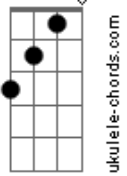

Julio Iglesias - Anima Ribelle

tom:

Intro: **Bbm** **Cm7** **F7**
Bbm **Ab** **C7** **F7** **Bbm**

Bbm **Ebm**
Una primavera, hai scopedo che
Ab **Db**
Una vita é vera, si l'amore c'è
Cm7 **F7**
Finché l'uomo giusto non arriverá
Bbm **Bbm** **Ab**
Vivi da incosciente
Gb **F** **Bb**
La tua libertá
Bb

Anima ribelle sole sulla pelle
Cm
Camicetta e jeans

Troppo stetti adesso

De segnare il sesso
F

Per sfidare chi
Bb7M

Anima ribelle occhi come stelle
Cm

Una raritá,dirce certe frasi
F **Bbm**
Ti vergona quasi la virginita

[Solo] **Bbm** **Cm7** **F7**
Bbm **Ab** **C7** **F7** **Bbm**

Bbm
Con tui veinte'anni

Non sei donna, ma
Ebm
Ab

Apri le tue braccia
Db

Con facillitá
Cm7

Ma l'amore ha un'identidá
F7 **Bbm** **Bbm** **Ab**

E gli aminti solo
Gb **F** **Bb**

Sono senza etá

Bb
Anima ribelle sola sulle pelle

Camicetta e jeans
Cm

Troppo stretti adesso
F7

Da signare il sesso
Bb7M

Per sfidare chi
Bb

Anima ribelle

Occhi come stelle
Cm

Una raritá

Dice certe frasi
F7

Ti vergonna quasi
Bb **Gb**

La verginitá
B

Anima ribelle sola sulle pelle
Dbm

Camiceta e jeans

Troppo stretti adesso
Gb

Da signare el sesso
B7M

Per sfidare chi
B

Anima ribelle

Occhi come stelle
Dbm

Una raritá

Dice certe frasi
Gb

Ti vergonna quasi
Bm

Lavirginitá

[Final] **Bm** **Dbm7** **Gb** **Bm** **A**
Db7 **Gb7** **Bm** **Dbm7** **Gb**
Bm **A** **Db7** **Gb7** **Bm**

Acordes

Bbma7