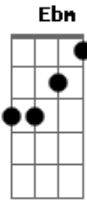

Julio Iglesias - Amor

tom:

Db (forma dos acordes no tom de Db)

Intro: Ebm Ab Ebm Ab Db

Db

Amor, amor, amor

Bbm

Nació de ti, nació de mi

Ebm Ab Ebm Ab

De la esperanza

Ebm

Amor, amor, amor

Ab

Nació de Dios para los dos

Db C7

Nació del alma

Amor, amor, amor

Bbm

Nació de ti, nació de mi

Ab Ebm Ab Ebm Ab

De la esperanza

Ebm

Amor, amor, amor

Ab

Nació de Dios para los dos

Db

Nació del alma, oya!

[Final] Ebm Ab Ebm Ab Db

Acordes

© ukulele-chords.com

© ukulele-chords.com

© ukulele-chords.com