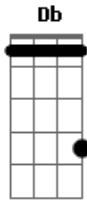

Julio Iglesias - Amor

tom:

Db (forma dos acordes no tom de Db)

Intro: Ebm Ab Ebm Ab Db

Db

Amor, amor, amor

Bbm

Nació de ti, nació de mi

Amor, amor, amor

Bbm

Nació de ti, nació de mi

Ab Ebm Ab Ebm Ab

De la esperanza

Ebm

Amor, amor, amor

Ab

Nació de Dios para los dos

Db

Nació del alma, oya!

[Final] Ebm Ab Ebm Ab Db

Acordes

© ukulele-chords.com

© ukulele-chords.com

© ukulele-chords.com