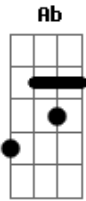

Julio Iglesias - Amor

tom:

Db (forma dos acordes no tom de Db)

Intro: Ebm Ab Ebm Ab Db

Db

Amor, amor, amor

Bbm

Nació de ti, nació de mi

Nació de Dios para los dos

Db

Nació del alma, oya!

[Final] Ebm Ab Ebm Ab Db

Acordes

© ukulele-chords.com

© ukulele-chords.com

© ukulele-chords.com