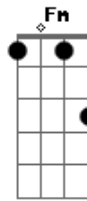

© ukulele-chords.com