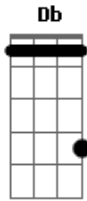

Julio Iglesias - Amor

tom:

Db (forma dos acordes no tom de Db)

Intro: Ebm Ab Ebm Ab Db

Db

Amor, amor, amor

Bbm

Nació de ti, nació de mi

Ab

Nació de Dios para los dos

Db

Nació del alma, oya!

[Final] Ebm Ab Ebm Ab Db

Acordes

© ukulele-chords.com

© ukulele-chords.com