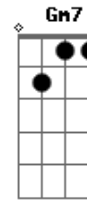

© ukulele-chords.com