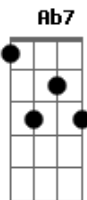

© ukulele-chords.com