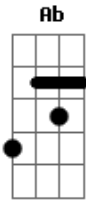

Julio Iglesias - Amor

tom:

Db (forma dos acordes no tom de Db)

Intro: Ebm Ab Ebm Ab Db

Db

Amor, amor, amor

Bbm

Nació de ti, nació de mi

Db

Nació del alma, oya!

[Final] Ebm Ab Ebm Ab Db

Acordes

© ukulele-chords.com

© ukulele-chords.com

© ukulele-chords.com

© ukulele-chords.com