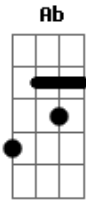

Julio Iglesias - Amor

tom:

Db (forma dos acordes no tom de Db)

Intro: Ebm Ab Ebm Ab Db

Db

Amor, amor, amor

Bbm

Nació de ti, nació de mi

Db

Amor, amor, amor

Bbm

Nació de ti, nació de mi

Ab Ebm Ab Ebm Ab

De la esperanza

Ebm

Amor, amor, amor

Ab

Nació de Dios para los dos

Db

Nació del alma, oya!

[Final] Ebm Ab Ebm Ab Db

Acordes

© ukulele-chords.com

© ukulele-chords.com