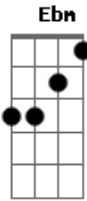

Julio Iglesias - Amor

tom:

Db (forma dos acordes no tom de Db)

Intro: Ebm Ab Ebm Ab Db

Db

Amor, amor, amor

Bbm

Nació de ti, nació de mi

Ebm Ab Ebm Ab

De la esperanza

Ebm

Amor, amor, amor

Ab

Nació de Dios para los dos

Db C7

Nació del alma

Db

Amor, amor, amor

Bbm

Nació de ti, nació de mi

Ebm Ab Ebm Ab

De la esperanza

Ebm

Amor, amor, amor

Db

Nació del alma, oya!

[Final] Ebm Ab Ebm Ab Db

Acordes

© ukulele-chords.com

© ukulele-chords.com

© ukulele-chords.com

© ukulele-chords.com