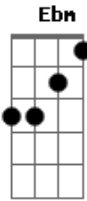

Julio Iglesias - Amor

tom:

Db (forma dos acordes no tom de Db)

Intro: Ebm Ab Ebm Ab Db

Db

Amor, amor, amor

Bbm

Nació de ti, nació de mi

Ebm Ab Ebm Ab

De la esperanza

Ebm

Amor, amor, amor

Ab

Nació de Dios para los dos

Db C7

Nació del alma

Db

Amor, amor, amor

Bbm

Nació de ti, nació de mi

Ab Ebm Ab Ebm Ab

De la esperanza

Ebm

Amor, amor, amor

Ab

Nació de Dios para los dos

Db

Nació del alma, oya!

[Final] Ebm Ab Ebm Ab Db

Acordes

© ukulele-chords.com

© ukulele-chords.com