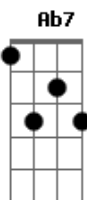

© ukulele-chords.com