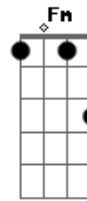

© ukulele-chords.com