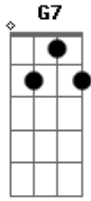

© ukulele-chords.com